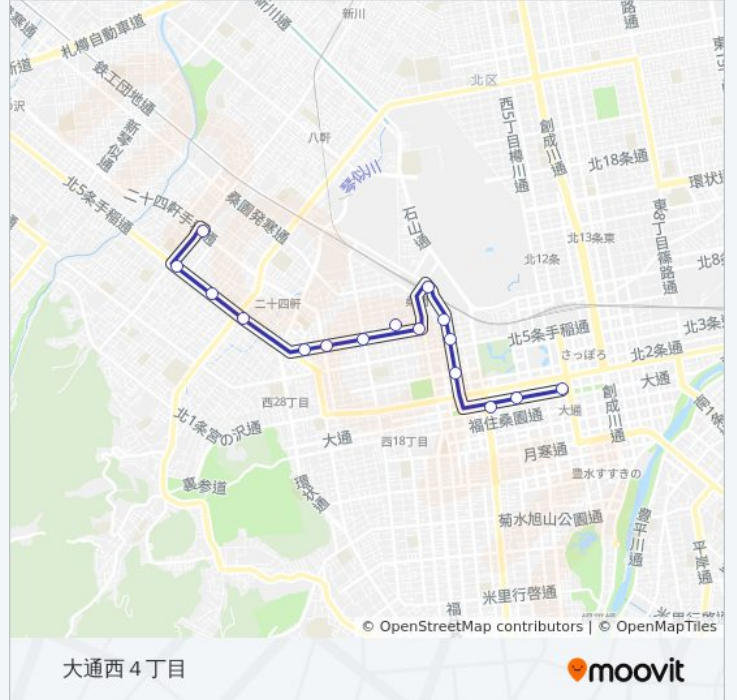

3 1 バス行（地下鉄琴似駅前）には2ルートがあります。平日の運行時間は次のとおりです。

(1) 地下鉄琴似駅前：07:35 - 20:48 (2) 大通西4丁目：06:55 - 20:00

Moovitアプリを使用して、最寄りの3 1 バス駅を見つけ、次の3 1 バスが到着するのはいつかを調べることができます。

最終停車地: 地下鉄琴似駅前

17回停車

[路線スケジュールを見る](#)

大通西4丁目
北1条西4丁目
北1条西7丁目
北1条西11丁目
北2条西12丁目
北5条西13丁目
北7条西13丁目
市立病院前
北7条西15丁目
桑園小学校前
北7条西20丁目
北7条西23丁目
北6条西26丁目
琴似営業所前
山の手1条通
西区役所前
地下鉄琴似駅前

3 1 バスタイムスケジュール

地下鉄琴似駅前ルート時刻表：

日曜日	08:00 - 19:48
月曜日	07:35 - 20:48
火曜日	07:35 - 20:48
水曜日	07:35 - 20:48
木曜日	07:35 - 20:48
金曜日	07:35 - 20:48
土曜日	08:00 - 19:48

3 1 バス情報

道順: 地下鉄琴似駅前

停留所: 17

旅行期間: 37分

路線概要:

最終停車地: 大通西4丁目

16回停車

[路線スケジュールを見る](#)

- 地下鉄琴似駅前
- 西区役所前
- 山の手1条通
- 琴似営業所前
- 北6条西26丁目
- 北7条西23丁目
- 北7条西20丁目
- 桑園小学校前
- 北7条西15丁目
- 市立病院前
- 北7条西13丁目
- 北5条西13丁目
- 北2条西12丁目
- 西11丁目駅前
- 大通西8丁目
- 大通西4丁目

31 バスタイムスケジュール

大通西4丁目ルート時刻表:

日曜日	07:42 - 19:00
月曜日	06:55 - 20:00
火曜日	06:55 - 20:00
水曜日	06:55 - 20:00
木曜日	06:55 - 20:00
金曜日	06:55 - 20:00
土曜日	07:42 - 19:00

31 バス情報

道順: 大通西4丁目

停留所: 16

旅行期間: 33分

路線概要:

3 1 バスのタイムスケジュールと路線図は、moovitapp.comのオフラインPDFでご覧いただけます。 [Moovit App](#)を使用して、ライブバスの時刻、電車のスケジュール、または地下鉄のスケジュール、北海道内のすべての公共交通機関の手順を確認します。