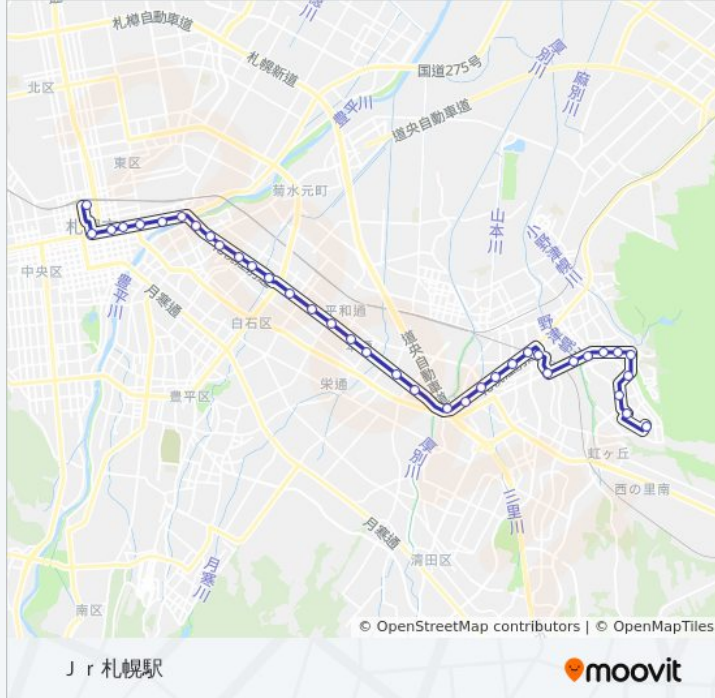

15

J r 札幌駅

アプリを使って見る

15 バス行 J r 札幌駅にはルートが1つあります。平日の運行時間は次のとおりです。

(1) J r 札幌駅 : 06:30 - 09:36

Moovitアプリを使用して、最寄りの15 バス駅を見つけ、次の15 バスが到着するのはいつかを調べることができます。

最終停車地: J r 札幌駅

37回停車

日曜日	06:40
月曜日	06:30 - 09:36
火曜日	06:30 - 09:36
水曜日	06:30 - 09:36
木曜日	06:30 - 09:36
金曜日	06:30 - 09:36
土曜日	06:40

15 バス情報

道順: J r 札幌駅

停留所: 37

旅行期間: 73 分

路線概要:

白石本通 8 丁目

白石本通 5 丁目

北 1 条 東 1 0 丁目

北 1 条 東 6 丁目

サッポロファクトリー

北 1 条 東 2 丁目

時計台前(市役所)

J r 札幌駅

15 バスのタイムスケジュールと路線図は、moovitapp.comのオフラインPDFでご覧いただけます。 [Moovit App](#)を使用して、ライブバスの時刻、電車のスケジュール、または地下鉄のスケジュール、北海道内のすべての公共交通機関の手順を確認します。

[Moovitについて](#) ・ [MaaSソリューション](#) ・ [サポート対象国](#) ・ [Mooviterコミュニティ](#)

© 2024 Moovit - All Rights Reserved.

ライブで到着時間を確認する。