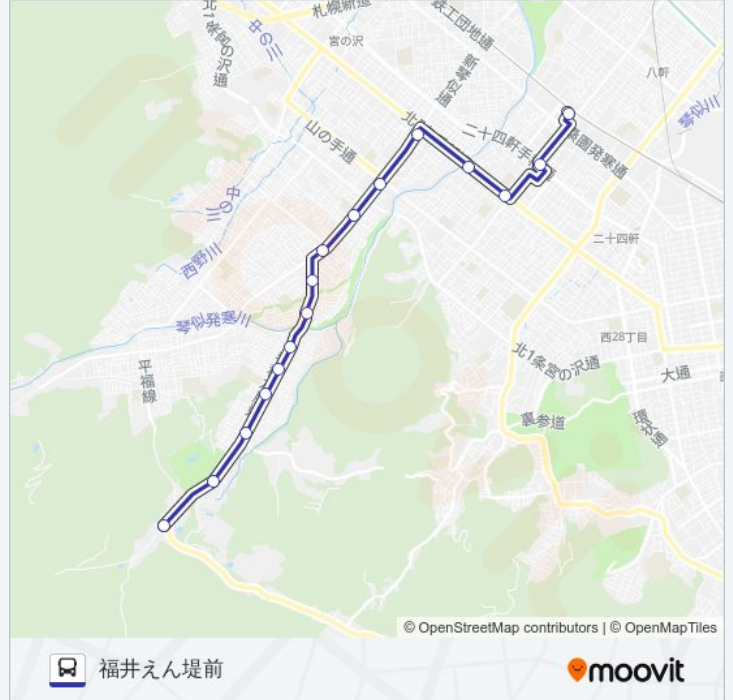

福井10丁目

福井えん堤前

琴41 バスタイムスケジュール

福井えん堤前ルート時刻表:

日曜日	07:33 - 21:37
月曜日	07:15 - 21:35
火曜日	07:15 - 21:35
水曜日	07:15 - 21:35
木曜日	07:15 - 21:35
金曜日	07:15 - 21:35
土曜日	07:33 - 21:37

琴41 バス情報

道順: 福井えん堤前

停留所: 16

旅行期間: 31分

路線概要:

最終停車地: Jr 琴似駅

16回停車

[路線スケジュールを見る](#)

- 福井えん堤前
- 福井10丁目
- 福井8丁目
- 福井6丁目
- 福井4丁目
- 福井2丁目
- 西野8条3丁目
- 西野7条3丁目
- 西野二股
- 手稲東小学校前
- 西野3条2丁目
- 西町北7丁目
- 発寒橋
- 西区役所前
- 地下鉄琴似駅前
- Jr 琴似駅

琴41 バスタイムスケジュール

Jr 琴似駅ルート時刻表:

日曜日	06:40 - 19:13
月曜日	06:40 - 19:27
火曜日	06:40 - 19:27
水曜日	06:40 - 19:27
木曜日	06:40 - 19:27
金曜日	06:40 - 19:27
土曜日	06:40 - 19:13

琴41 バス情報

道順: Jr 琴似駅

停留所: 16

旅行期間: 29分

路線概要:

琴4 1 バスのタイムスケジュールと路線図は、moovitapp.comのオフラインPDFでご覧いただけます。[Moovit App](#)を使用して、ライブバスの時刻、電車のスケジュール、または地下鉄のスケジュール、北海道内のすべての公共交通機関の手順を確認します。