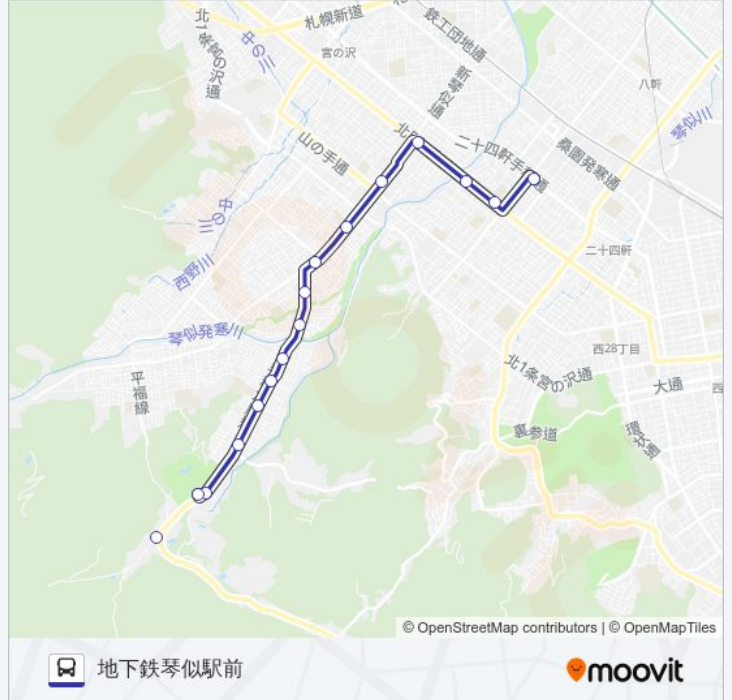

停留所: 16

旅行期間: 28分

路線概要:

最終停車地: 地下鉄琴似駅前

15回停車

[路線スケジュールを見る](#)

- 福井えん堤前
- 福井10丁目
- 福井8丁目
- 福井6丁目
- 福井4丁目
- 福井2丁目
- 西野8条3丁目
- 西野7条3丁目
- 西野二股
- 手稲東小学校前
- 西野3条2丁目
- 西町北7丁目
- 発寒橋
- 西区役所前
- 地下鉄琴似駅前

琴41 バスタイムスケジュール

地下鉄琴似駅前ルート時刻表：

日曜日	10:52 - 20:17
月曜日	09:10 - 20:44
火曜日	09:10 - 20:44
水曜日	09:10 - 20:44
木曜日	09:10 - 20:44
金曜日	09:10 - 20:44
土曜日	10:52 - 20:17

琴41 バス情報

道順: 地下鉄琴似駅前

停留所: 15

旅行期間: 24分

路線概要:

最終停車地: 福井えん堤前

16回停車

[路線スケジュールを見る](#)

J r 琴似駅

地下鉄琴似駅前

西区役所前

発寒橋

西町北7丁目

西野3条2丁目