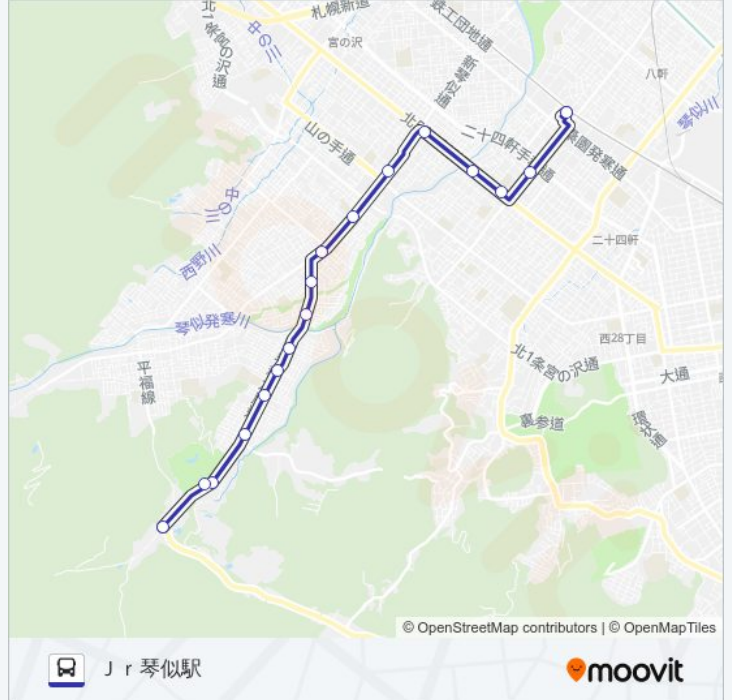

旅行期間: 31分

路線概要:

最終停車地: Jr 琴似駅

16回停車

[路線スケジュールを見る](#)

- 福井えん堤前
- 福井10丁目
- 福井8丁目
- 福井6丁目
- 福井4丁目
- 福井2丁目
- 西野8条3丁目
- 西野7条3丁目
- 西野二股
- 手稲東小学校前
- 西野3条2丁目
- 西町北7丁目
- 発寒橋
- 西区役所前
- 地下鉄琴似駅前
- Jr 琴似駅

琴41 バスタイムスケジュール

Jr 琴似駅ルート時刻表:

日曜日	06:40 - 19:13
月曜日	06:40 - 19:27
火曜日	06:40 - 19:27
水曜日	06:40 - 19:27
木曜日	06:40 - 19:27
金曜日	06:40 - 19:27
土曜日	06:40 - 19:13

琴41 バス情報

道順: Jr 琴似駅

停留所: 16

旅行期間: 29分

路線概要:

琴4 1 バスのタイムスケジュールと路線図は、moovitapp.comのオフラインPDFでご覧いただけます。[Moovit App](#)を使用して、ライブバスの時刻、電車のスケジュール、または地下鉄のスケジュール、北海道内のすべての公共交通機関の手順を確認します。