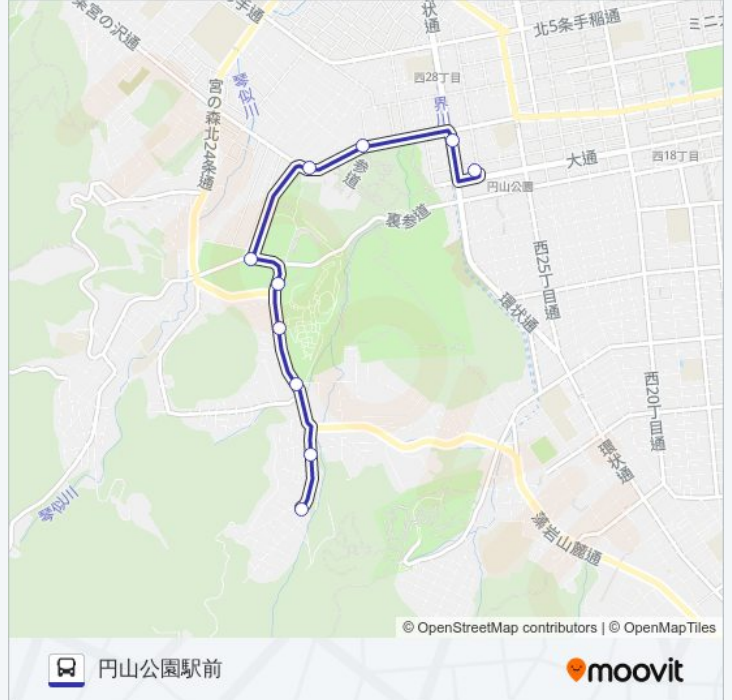

総合グラウンド前

宮の森1条10丁目

北海道神宮

北1条西27丁目

円山公園駅前

円15 バスタイムスケジュール

円山公園駅前ルート時刻表:

| | |
|-----|---------------|
| 日曜日 | 06:40 - 22:34 |
| 月曜日 | 06:37 - 22:34 |
| 火曜日 | 06:37 - 22:34 |
| 水曜日 | 06:37 - 22:34 |
| 木曜日 | 06:37 - 22:34 |
| 金曜日 | 06:37 - 22:34 |
| 土曜日 | 06:40 - 22:34 |

円15 バス情報

道順: 円山公園駅前

停留所: 10

旅行期間: 14分

路線概要:

最終停車地: 円山西町神社前

10回停車

[路線スケジュールを見る](#)

円15 バス情報

道順: 円山西町神社前

停留所: 10

旅行期間: 15分

路線概要:

最終停車地: 丸山西町2丁目

8回停車

[路線スケジュールを見る](#)

丸15 バス情報

道順: 丸山西町2丁目

停留所: 8

旅行期間: 11分

路線概要:

円15バスのタイムスケジュールと路線図は、moovitapp.comのオフラインPDFでご覧いただけます。Moovit Appを使用して、ライブバスの時刻、電車のスケジュール、または地下鉄のスケジュール、北海道内のすべての公共交通機関の手順を確認します。

© 2024 Moovit - All Rights Reserved.