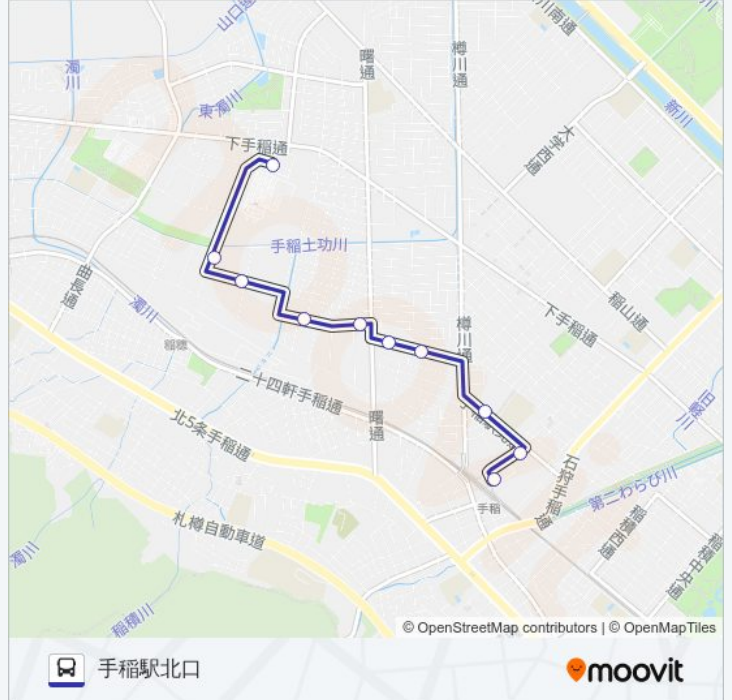

[路線スケジュールを見る](#)

運転免許試験場

曲長通

曙2条4丁目

曙2条3丁目

手稲工業団地通

曙2条2丁目

手稲区体育館前

前田変電所前

手稲区役所前

手稲駅北口

手90 バスタイムスケジュール

手稲駅北口ルート時刻表:

日曜日	08:51 - 15:37
月曜日	07:25 - 17:40
火曜日	07:25 - 17:40
水曜日	07:25 - 17:40
木曜日	07:25 - 17:40
金曜日	07:25 - 17:40
土曜日	08:51 - 15:37

手90 バス情報

道順: 手稲駅北口

停留所: 10

旅行期間: 10分

路線概要:

最終停車地: 運転免許試験場

10回停車

[路線スケジュールを見る](#)

- 手稲駅北口
- 手稲区役所前
- 前田変電所前
- 手稲区体育館前
- 曙2条2丁目
- 手稲工業団地通
- 曙2条3丁目
- 曙2条4丁目
- 曲長通
- 運転免許試験場

手90 バスタイムスケジュール

運転免許試験場ルート時刻表：

日曜日	07:42
月曜日	07:42 - 07:55
火曜日	07:42 - 07:55
水曜日	07:42 - 07:55
木曜日	07:42 - 07:55
金曜日	07:42 - 07:55
土曜日	07:42

手90 バス情報

道順: 運転免許試験場

停留所: 10

旅行期間: 10分

路線概要:

手90バスのタイムスケジュールと路線図は、moovitapp.comのオフラインPDFでご覧いただけます。[Moovit App](#)を使用して、ライブバスの時刻、電車のスケジュール、または地下鉄のスケジュール、北海道内のすべての公共交通機関の手順を確認します。