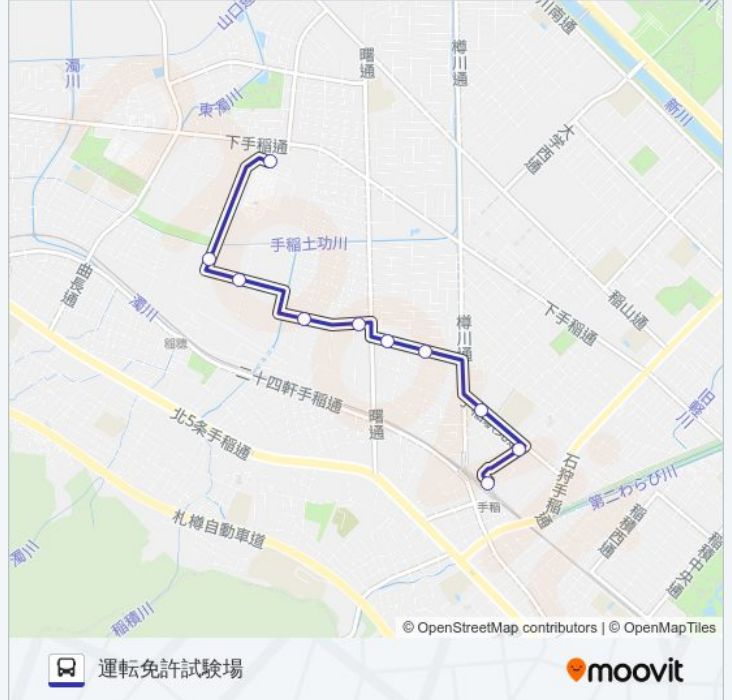

手90

手稲駅北口

アプリを使って見る

手90 バス行 (手稲駅北口) には2ルートがあります。平日の運行時間は次のとおりです。

(1) 手稲駅北口 : 07:25 - 17:40 (2) 運転免許試験場 : 07:42 - 07:55

Moovitアプリを使用して、最寄りの手90 バス駅を見つけ、次の手90バスが到着するのはいつかを調べることができます。

最終停車地: 手稲駅北口

10回停車

前田変電所前

手稲区役所前

手稲駅北口

手90 バスタイムスケジュール

手稲駅北口ルート時刻表:

日曜日	08:51 - 15:37
月曜日	07:25 - 17:40
火曜日	07:25 - 17:40
水曜日	07:25 - 17:40
木曜日	07:25 - 17:40
金曜日	07:25 - 17:40
土曜日	08:51 - 15:37

手90 バス情報

道順: 手稲駅北口

停留所: 10

旅行期間: 10分

路線概要:

最終停車地: 運転免許試験場

10回停車

[路線スケジュールを見る](#)

- 手稲駅北口
- 手稲区役所前
- 前田変電所前
- 手稲区体育館前
- 曙2条2丁目
- 手稲工業団地通
- 曙2条3丁目
- 曙2条4丁目
- 曲長通
- 運転免許試験場

手90 バスタイムスケジュール

運転免許試験場ルート時刻表：

日曜日	07:42
月曜日	07:42 - 07:55
火曜日	07:42 - 07:55
水曜日	07:42 - 07:55
木曜日	07:42 - 07:55
金曜日	07:42 - 07:55
土曜日	07:42

手90 バス情報

道順: 運転免許試験場

停留所: 10

旅行期間: 10分

路線概要:

手90バスのタイムスケジュールと路線図は、moovitapp.comのオフラインPDFでご覧いただけます。[Moovit App](#)を使用して、ライブバスの時刻、電車のスケジュール、または地下鉄のスケジュール、北海道内のすべての公共交通機関の手順を確認します。