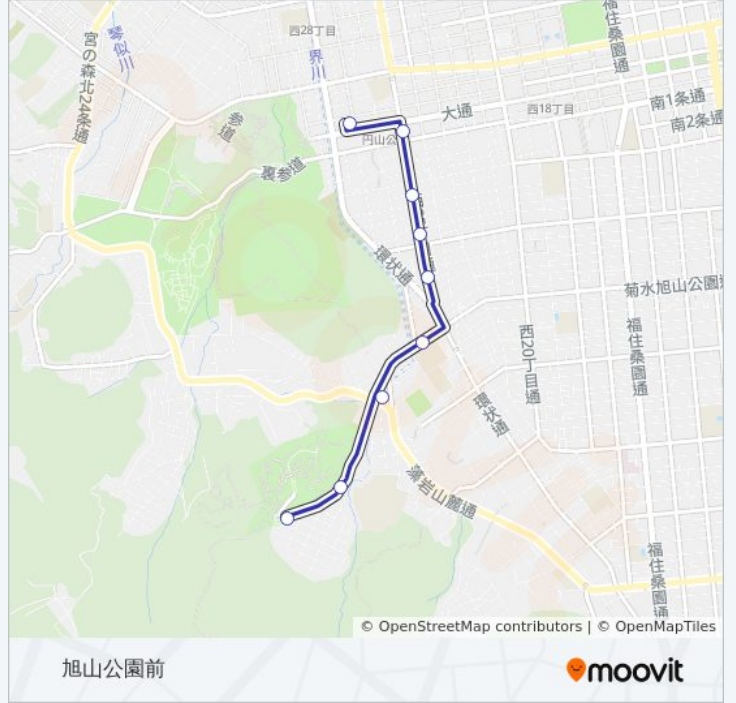

円13 バス情報

道順: 円山公園駅前

停留所: 9

旅行期間: 12 分

路線概要:

**最終停車地: 旭山公園前**

9回停車

[路線スケジュールを見る](#)

円山公園駅前

大通西25丁目

南3条西25丁目

南6条西25丁目

南7条西25丁目

南8条西25丁目

界川

界川2丁目

### 円13 バスタイムスケジュール

旭山公園前ルート時刻表：

|     |               |
|-----|---------------|
| 日曜日 | 07:24 - 21:38 |
| 月曜日 | 07:26 - 21:38 |
| 火曜日 | 07:26 - 21:38 |
| 水曜日 | 07:26 - 21:38 |
| 木曜日 | 07:26 - 21:38 |
| 金曜日 | 07:26 - 21:38 |
| 土曜日 | 07:24 - 21:38 |

### 円13 バス情報

道順: 旭山公園前

停留所: 9

旅行期間: 13分

路線概要:

円13バスのタイムスケジュールと路線図は、moovitapp.comのオフラインPDFでご覧いただけます。[Moovit App](#)を使用して、ライブバスの時刻、電車のスケジュール、または地下鉄のスケジュール、北海道内のすべての公共交通機関の手順を確認します。

[Moovitについて](#) • [MaaSソリューション](#) • [サポート対象国](#) • [Mooviterコミュニティ](#)