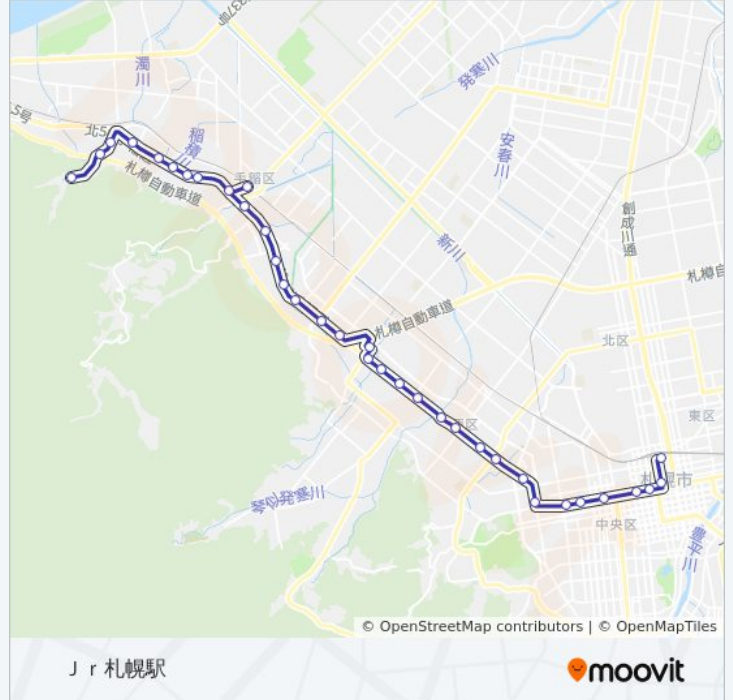

手稲追分

宮の沢1条4丁目

地下鉄宮の沢駅前

西町北20丁目

西町北17丁目

西町北13丁目

西町北7丁目

発寒橋

西区役所前

山の手1条通

琴似営業所前

北6条西26丁目

円山第一鳥居

北1条西20丁目

道立近代美術館

北1条西12丁目

北1条西7丁目

北1条西4丁目

時計台前(西3)

J r 札幌駅

57バスのタイムスケジュールと路線図は、moovitapp.comのオフラインPDFでご覧いただけます。[Moovit App](#)を使用して、ライブバスの時刻、電車のスケジュール、または地下鉄のスケジュール、北海道内のすべての公共交通機関の手順を確認します。

[Moovitについて](#) ・ [MaaSソリューション](#) ・ [サポート対象国](#) ・ [Mooviterコミュニティ](#)

© 2024 Moovit - All Rights Reserved.

ライブで到着時間を確認する。