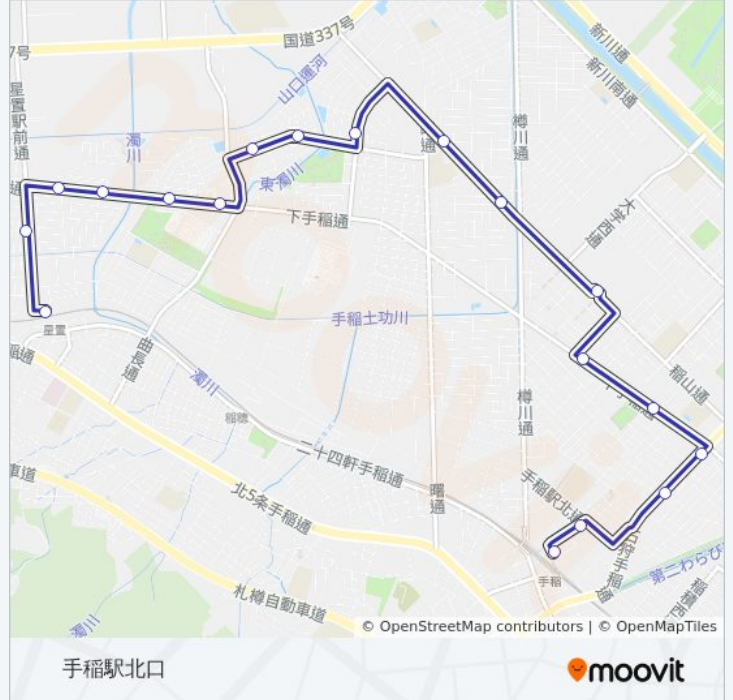

[路線スケジュールを見る](#)

- 星置駅
- 星置2条3丁目
- 星置地区センター
- 星置2条2丁目北
- 星置スケート場
- 星置2条1丁目北
- 明日風3丁目
- 明日風3丁目東
- 明日風5丁目
- 曙通
- 樽川通
- 北海道科学大学
- 前田6条14丁目
- 前田6条12丁目
- 前田6条10丁目
- 前田4条11丁目
- 手稲区役所前
- 手稲駅北口

手85 バスタイムスケジュール

手稲駅北口ルート時刻表:

日曜日	運行不可
月曜日	09:30 - 16:25
火曜日	09:30 - 16:25
水曜日	09:30 - 16:25
木曜日	09:30 - 16:25
金曜日	09:30 - 16:25
土曜日	運行不可

手85 バス情報

道順: 手稲駅北口

停留所: 18

旅行期間: 22 分

路線概要:

最終停車地: 星置駅

18回停車

[路線スケジュールを見る](#)

- 手稲駅北口
- 手稲区役所
- 前田 4 条 1 1 丁目
- 前田 6 条 1 0 丁目
- 前田 6 条 1 2 丁目
- 前田 6 条 1 4 丁目
- 北海道科学大学
- 樽川通
- 曙通
- 明日風 5 丁目
- 明日風 3 丁目東
- 明日風 3 丁目
- 星置 2 条 1 丁目北
- 星置スケート場
- 星置 2 条 2 丁目北
- 星置地区センター
- 星置 2 条 3 丁目
- 星置駅

手 8 5 バスタイムスケジュール

星置駅ルート時刻表：

日曜日	運行不可
月曜日	09:33 - 16:35
火曜日	09:33 - 16:35
水曜日	09:33 - 16:35
木曜日	09:33 - 16:35
金曜日	09:33 - 16:35
土曜日	運行不可

手 8 5 バス情報

道順: 星置駅

停留所: 18

旅行期間: 24 分

路線概要: