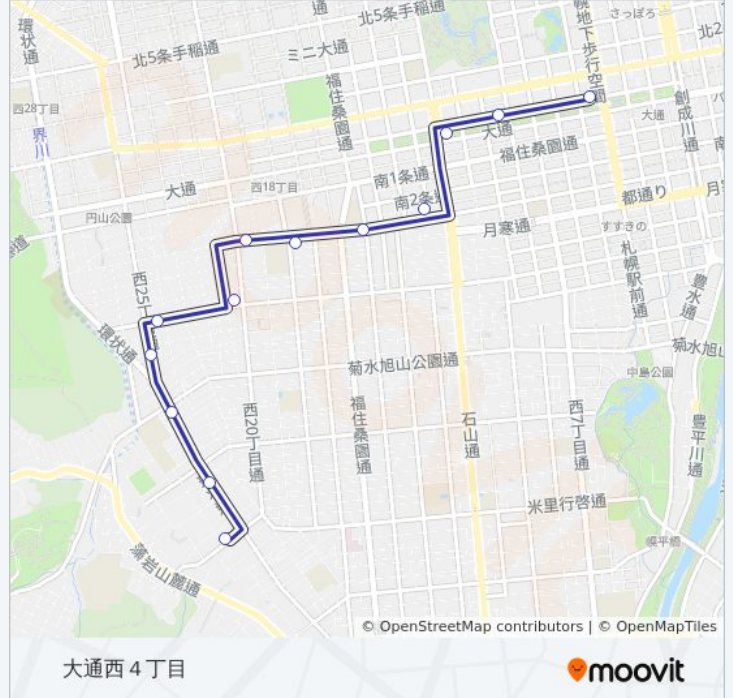

西 1 1 丁目駅前

大通西 8 丁目

大通西 4 丁目

5 3 バスタイムスケジュール

大通西 4 丁目ルート時刻表：

日曜日	07:15 - 19:20
月曜日	06:40 - 19:43
火曜日	06:40 - 19:43
水曜日	06:40 - 19:43
木曜日	06:40 - 19:43
金曜日	06:40 - 19:43
土曜日	07:15 - 19:20

5 3 バス情報

道順: 大通西 4 丁目

停留所: 13

旅行期間: 25 分

路線概要:

最終停車地: J r 札幌駅

16回停車

[路線スケジュールを見る](#)

啓明ターミナル

南11条西22丁目