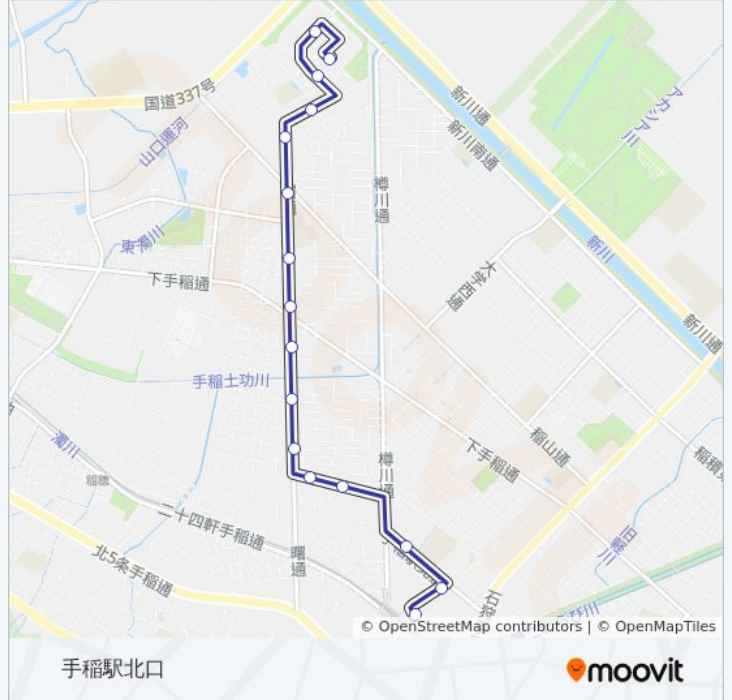

曙通

曙 7条 2丁目

曙 6条 2丁目

曙 5条 2丁目

曙 4条 2丁目

曙 3条 2丁目

曙 2条 2丁目

手稲区体育館前

前田変電所前

手稲区役所前

手稲駅北口

## 手41 バスタイムスケジュール

手稲駅北口ルート時刻表：

日曜日	06:44 - 07:48
月曜日	06:17 - 08:12
火曜日	06:17 - 08:12
水曜日	06:17 - 08:12
木曜日	06:17 - 08:12
金曜日	06:17 - 08:12
土曜日	06:44 - 07:48

## 手41 バス情報

道順: 手稲駅北口

停留所: 16

旅行期間: 16分

路線概要:

手4 1 バスのタイムスケジュールと路線図は、moovitapp.comのオフラインPDFでご覧いただけます。 [Moovit App](#)を使用して、ライブバスの時刻、電車のスケジュール、または地下鉄のスケジュール、北海道内のすべての公共交通機関の手順を確認します。

[Moovitについて](#) ・ [MaaSソリューション](#) ・ [サポート対象国](#) ・ [Mooviterコミュニティ](#)