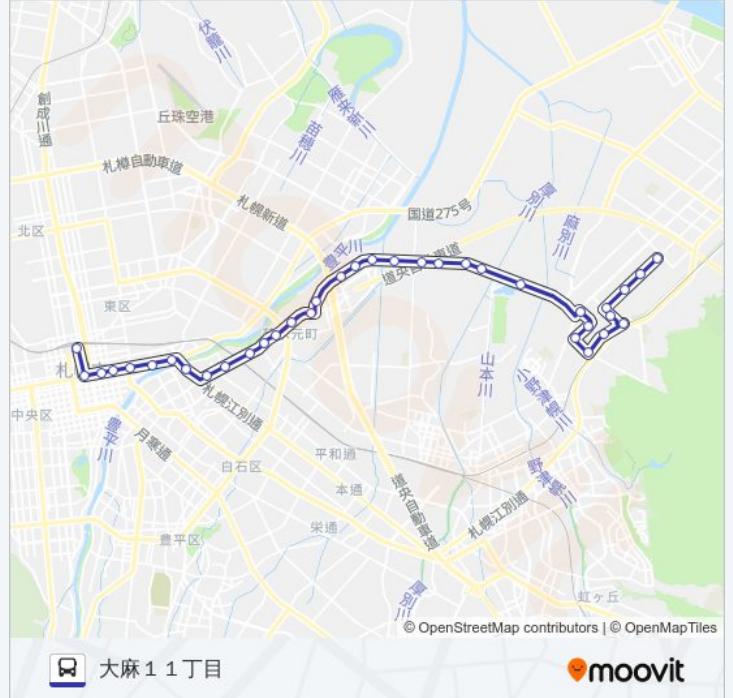

上新川

宮町西

大麻15丁目

大麻16丁目

沢町南

中町南

大麻駅

えぼあホール

大麻14丁目

大麻13丁目

大麻12丁目

大麻11丁目

最終停車地: J r 札幌駅

37回停車

[路線スケジュールを見る](#)

大麻11丁目