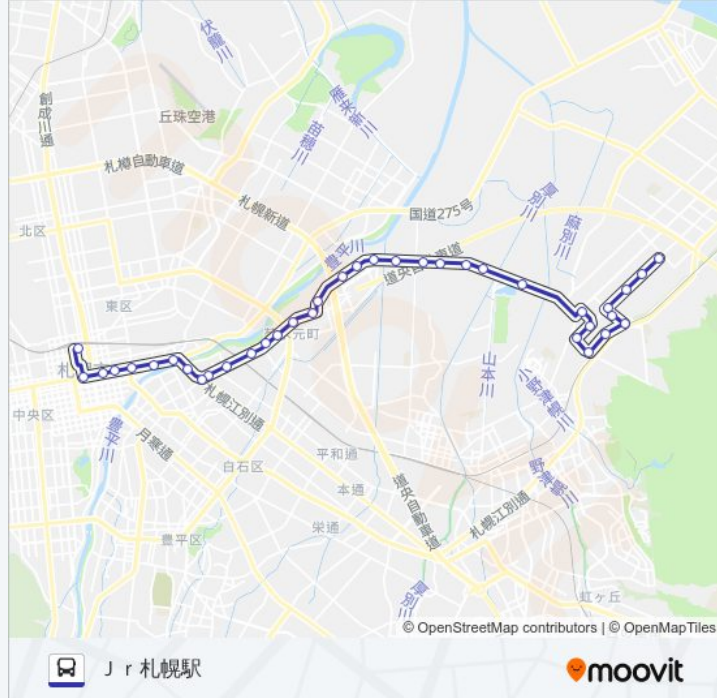

菊水元町2条2丁目

菊水上町3条3丁目

上白石小学校前

東高前

菊水9条1丁目

東橋

北1条東10丁目

北1条東6丁目

サッポロファクトリー

北1条東2丁目

時計台前(市役所)

J r 札幌駅

8 バスのタイムスケジュールと路線図は、moovitapp.comのオフライン PDFでご覧いただけます。 [Moovit App](#)を使用して、ライブバスの時刻、電車のスケジュール、または地下鉄のスケジュール、北海道内のすべての公共交通機関の手順を確認します。

[Moovitについて](#) ・ [MaaSソリューション](#) ・ [サポート対象国](#) ・ [Mooviterコミュニティ](#)