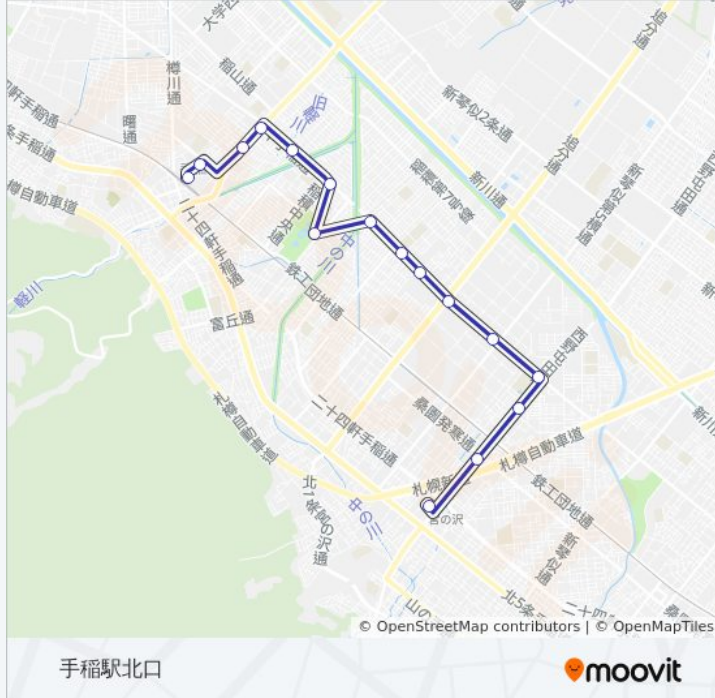

宮49-1 バス情報**道順:** 地下鉄宮の沢駅前**停留所:** 16**旅行期間:** 30分**路線概要:**

最終停車地: 手稲駅北口

16回停車

[路線スケジュールを見る](#)

地下鉄宮の沢駅前

発寒8条10丁目

発寒12条5丁目

琴似工業高校前

鉄工団地前

発寒14条14丁目

新発寒5条2丁目

新発寒地区センター前

共栄橋

ていねプール前

前田6条6丁目

前田6条9丁目

前田6条10丁目

前田4条11丁目

手稲区役所前

手稲駅北口

宮49-1 バスタイムスケジュール

手稲駅北口ルート時刻表:

日曜日	09:10 - 16:35
月曜日	08:35 - 17:08
火曜日	08:35 - 17:08
水曜日	08:35 - 17:08
木曜日	08:35 - 17:08
金曜日	08:35 - 17:08
土曜日	09:10 - 16:35

宮49-1 バス情報

道順: 手稲駅北口

停留所: 16

旅行期間: 30分

路線概要:

宮49-1バスのタイムスケジュールと路線図は、moovitapp.comのオフラインPDFでご覧いただけます。[Moovit App](#)を使用して、ライブバスの時刻、電車のスケジュール、または地下鉄のスケジュール、北海道内のすべての公共交通機関の手順を確認します。

[Moovitについて](#) ・ [MaaSソリューション](#) ・ [サポート対象国](#) ・ [Mooviterコミュニティ](#)