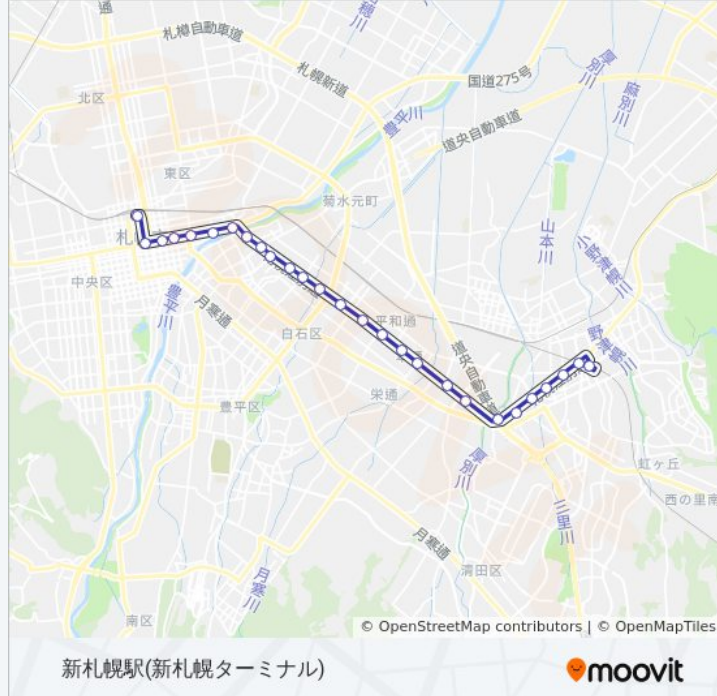

白石本通10丁目

白石神社前

下白石

流通センター通

北星大学通

釣橋

1 バスタイムスケジュール

新札幌駅(新札幌ターミナル)ルート時刻表:

道順: 新札幌駅(新札幌ターミナル)

停留所: 27

旅行期間: 50 分

路線概要:

厚別平和通入口

旭町

厚別西通

東商業高校前

新札幌駅(新札幌ターミナル)

最終停車地: J r 札幌駅

27回停車

[路線スケジュールを見る](#)

新札幌駅(新札幌ターミナル)

東商業高校前

厚別西通

旭町

厚別平和通入口

釣橋

北星大学通

流通センター通

下白石

白石神社前

白石本通10丁目

白石本通8丁目