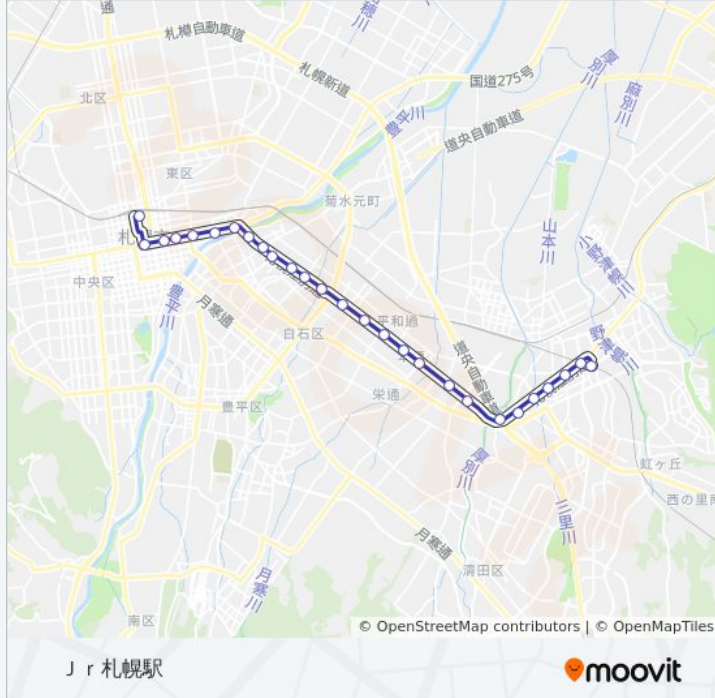

道順: 新札幌駅(新札幌ターミナル)

停留所: 27

旅行期間: 50 分

路線概要:

厚別平和通入口

旭町

厚別西通

東商業高校前

道順: J r 札幌駅

停留所: 27

旅行期間: 50分

路線概要:

東高前

菊水9条1丁目

東橋

北1条東10丁目

北1条東6丁目

サッポロファクトリー

北1条東2丁目

時計台前(市役所)

J r 札幌駅

1 バスのタイムスケジュールと路線図は、moovitapp.comのオフラインPDFでご覧いただけます。 [Moovit App](#)を使用して、ライブバスの時刻、電車のスケジュール、または地下鉄のスケジュール、北海道内のすべての公共交通機関の手順を確認します。

[Moovitについて](#) ・ [MaaSソリューション](#) ・ [サポート対象国](#) ・ [Mooviterコミュニティ](#)