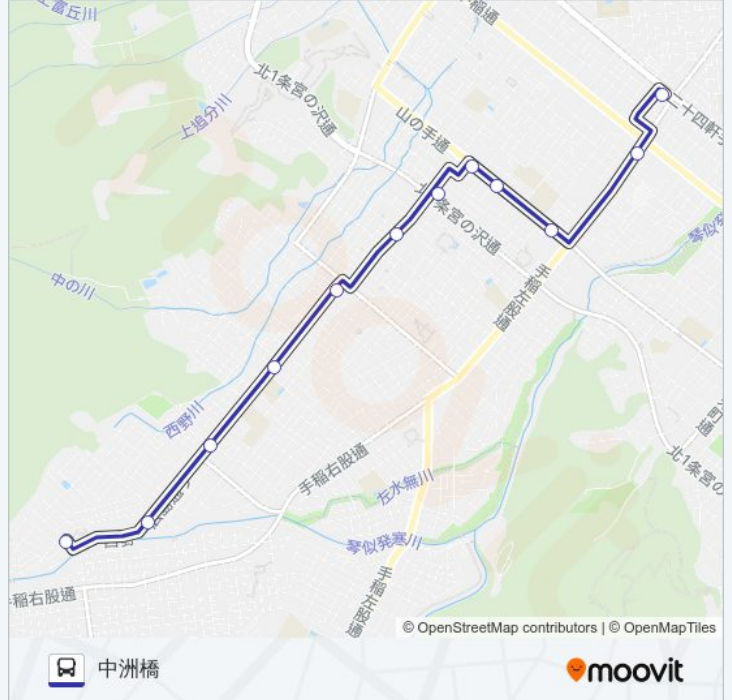

📍 発43

中洲橋

アプリを使って見る

発43 バス行（中洲橋）には2ルートがあります。平日の運行時間は次のとおりです。

(1) 中洲橋：07:02 - 23:01 (2) 発寒南駅前：06:18 - 22:14

Moovitアプリを使用して、最寄りの発43 バス駅を見つけ、次の発43バスが到着するのはいつかを調べることができます。

最終停車地: 中洲橋

12回停車

[路線スケジュールを見る](#)

発寒南駅前
西町北7丁目
西野3条2丁目
西警察署前
西野2条6丁目
西野3条6丁目
西野4条7丁目
西野6条8丁目
西野8条8丁目
西野9条8丁目
西野第二
中洲橋

発43 バスタイムスケジュール

中洲橋ルート時刻表：

日曜日	07:07 - 22:59
月曜日	07:02 - 23:01
火曜日	07:02 - 23:01
水曜日	07:02 - 23:01
木曜日	07:02 - 23:01
金曜日	07:02 - 23:01
土曜日	07:07 - 22:59

発43 バス情報

道順: 中洲橋

停留所: 12

旅行期間: 19分

路線概要:

最終停車地: 発寒南駅前

12回停車

[路線スケジュールを見る](#)

発43 バス情報

道順: 発寒南駅前

停留所: 12

旅行期間: 18分

路線概要:

発 4 3 バスのタイムスケジュールと路線図は、moovitapp.comのオフラインPDFでご覧いただけます。Moovit Appを使用して、ライブバスの時刻、電車のスケジュール、または地下鉄のスケジュール、北海道内のすべての公共交通機関の手順を確認します。

© 2024 Moovit - All Rights Reserved.