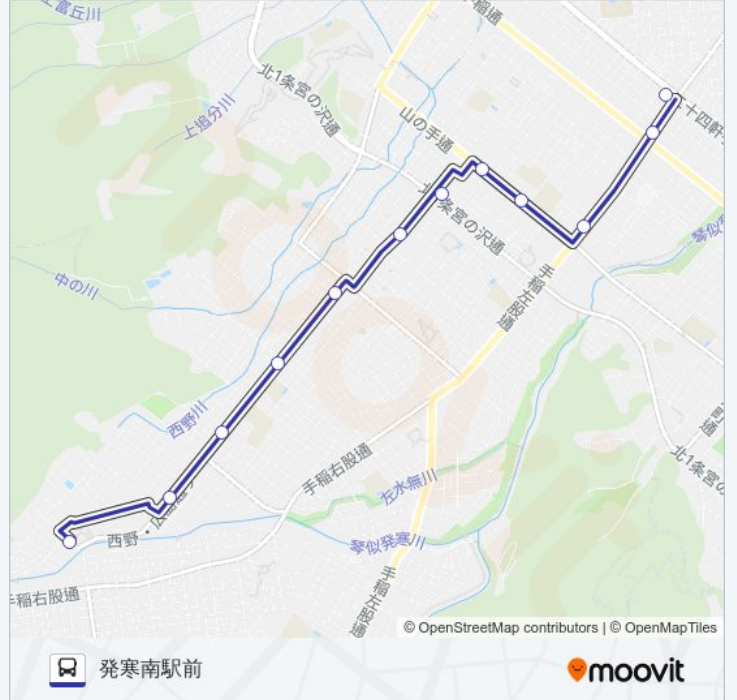

発43 バス情報

道順: 中洲橋

停留所: 12

旅行期間: 19分

路線概要:

最終停車地: 発寒南駅前

12回停車

[路線スケジュールを見る](#)

- 中洲橋
- 西野第二
- 西野9条8丁目
- 西野8条8丁目
- 西野6条8丁目
- 西野4条7丁目
- 西野3条6丁目
- 西野2条6丁目
- 西警察署前
- 西野3条2丁目
- 西町北7丁目
- 発寒南駅前

発43 バスタイムスケジュール

発寒南駅前ルート時刻表：

日曜日	06:18 - 21:29
月曜日	06:18 - 22:14
火曜日	06:18 - 22:14
水曜日	06:18 - 22:14
木曜日	06:18 - 22:14
金曜日	06:18 - 22:14
土曜日	06:18 - 21:29

発43 バス情報

道順: 発寒南駅前

停留所: 12

旅行期間: 18分

路線概要:

発 4 3 バスのタイムスケジュールと路線図は、moovitapp.comのオフラインPDFでご覧いただけます。Moovit Appを使用して、ライブバスの時刻、電車のスケジュール、または地下鉄のスケジュール、北海道内のすべての公共交通機関の手順を確認します。

© 2024 Moovit - All Rights Reserved.