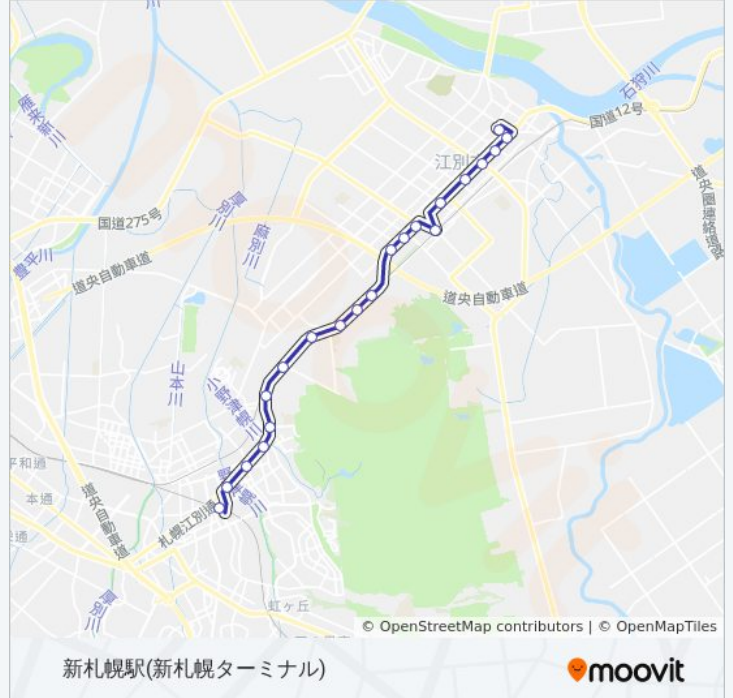

新27 バス行 (新札幌駅(新札幌ターミナル)) には2ルートがあります。平日の運行時間は次のとおりです。

(1) 新札幌駅(新札幌ターミナル) : 08:46 - 20:44 (2) 江別市立病院 : 06:52 - 19:45

Moovitアプリを使用して、最寄りの新27 バス駅を見つけ、次の新27バスが到着するのはいつかを調べることができます。

### 新27 バスタイムスケジュール

新札幌駅(新札幌ターミナル)ルート時刻表:

日曜日	07:07 - 20:40
月曜日	08:46 - 20:44
火曜日	08:46 - 20:44
水曜日	08:46 - 20:44
木曜日	08:46 - 20:44
金曜日	08:46 - 20:44
土曜日	07:07 - 20:40

### 新27 バス情報

道順: 新札幌駅(新札幌ターミナル)

停留所: 21

旅行期間: 38 分

路線概要:

## 最終停車地: 江別市立病院

21回停車

[路線スケジュールを見る](#)

新札幌駅(新札幌ターミナル)

厚別中央2条6丁目

厚別東4条2丁目

厚別東4条4丁目

厚別東小学校前