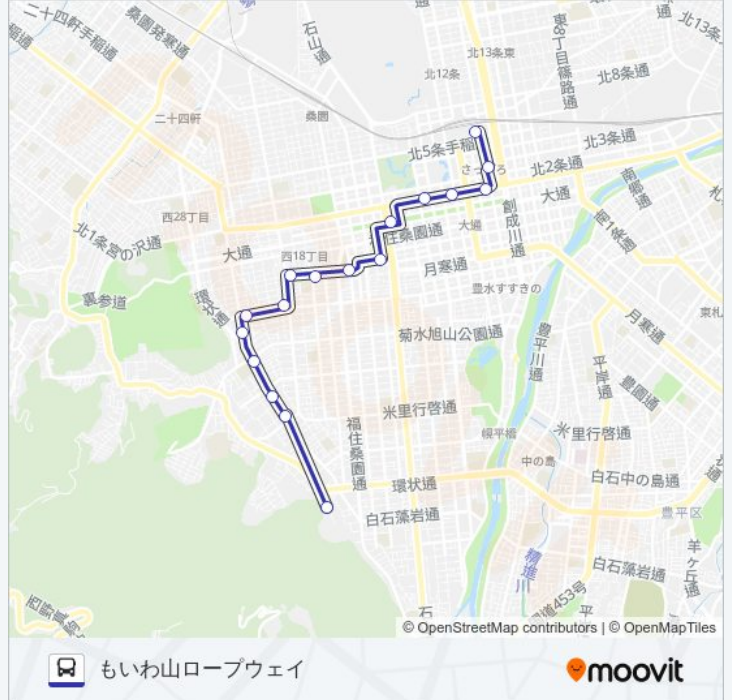

[路線スケジュールを見る](#)

J r 札幌駅

北2条西1丁目

時計台前(市役所)

北1条西4丁目

北1条西7丁目

西11丁目駅前

中央区役所前

南3条西14丁目

南3条西16丁目

南3条西20丁目

南6条西20丁目

南6条西24丁目

南7条西25丁目

南9条西22丁目(環状通)

南11条西22丁目

南13条西22丁目

もいわ山ロープウェイ

50 バスタイムスケジュール

もいわ山ロープウェイルート時刻表：

日曜日	17:02 - 19:02
月曜日	17:02 - 19:02
火曜日	17:02 - 19:02
水曜日	17:02 - 19:02
木曜日	17:02 - 19:02
金曜日	17:02 - 19:02
土曜日	17:02 - 19:02

50 バス情報

道順: もいわ山ロープウェイ

停留所: 17

旅行期間: 33分

路線概要:

最終停車地: J r 札幌駅

17回停車

[路線スケジュールを見る](#)

もいわ山ロープウェイ

南13条西22丁目

南11条西22丁目