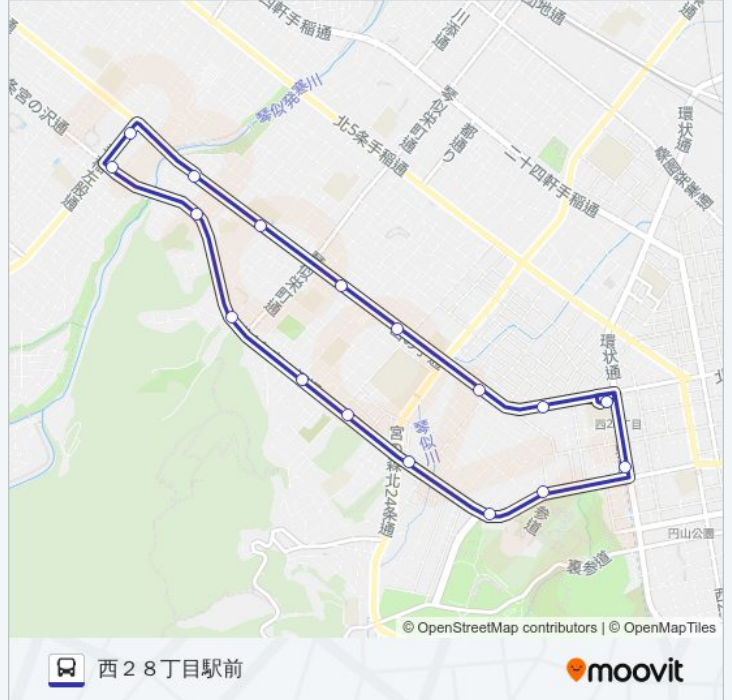

[路線スケジュールを見る](#)

- 西28丁目駅前
- 宮の森2条6丁目
- 宮の森3条6丁目
- 西高校前
- 山の手高校前
- 北海道医療センター前
- ふもと橋
- 西野3条2丁目
- 山の手橋
- 山の手7条7丁目
- 山の手4条11丁目
- 山の手1条11丁目
- 宮の森4条10丁目
- 彫刻美術館入口
- 宮の森1条10丁目
- 北海道神宮
- 北1条西27丁目
- 西28丁目駅前

循環西21 バスタイムスケジュール

西28丁目駅前ルート時刻表：

日曜日	06:26 - 22:10
月曜日	06:26 - 22:10
火曜日	06:26 - 22:10
水曜日	06:26 - 22:10
木曜日	06:26 - 22:10
金曜日	06:26 - 22:10
土曜日	06:26 - 22:10

循環西21 バス情報

道順: 西28丁目駅前

停留所: 18

旅行期間: 31分

路線概要:

循環西21バスのタイムスケジュールと路線図は、moovitapp.comのオフラインPDFでご覧いただけます。 [Moovit App](#)を使用して、ライブバスの時刻、電車のスケジュール、または地下鉄のスケジュール、北海道内のすべての公共交通機関の手順を確認します。