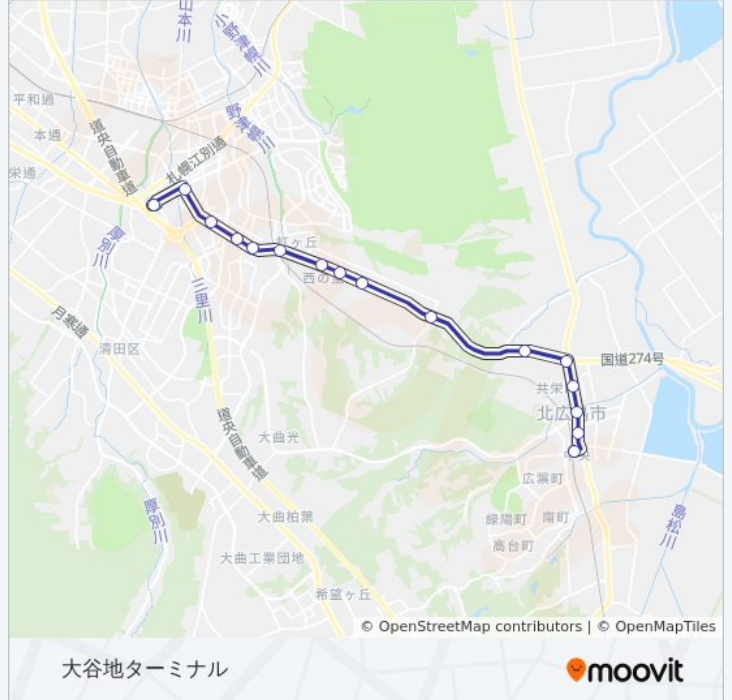

大33

北広島駅

アプリを使って見る

大33 バス行（北広島駅）には2ルートがあります。平日の運行時間は次のとおりです。

(1) 北広島駅：06:37-08:20 (2) 大谷地ターミナル：06:15-08:30

Moovitアプリを使用して、最寄りの大33 バス駅を見つけ、次の大33バスが到着するのはいつかを調べることができます。

最終停車地: 北広島駅

16回停車

北広島駅

大33 バスタイムスケジュール

北広島駅ルート時刻表：

日曜日	07:25 - 22:06
月曜日	06:37 - 08:20
火曜日	06:37 - 08:20
水曜日	06:37 - 08:20
木曜日	06:37 - 08:20
金曜日	06:37 - 08:20
土曜日	07:25 - 22:06

大33 バス情報

道順: 北広島駅

停留所: 16

旅行期間: 30 分

### 大33 バスタイムスケジュール

大谷地ターミナルルート時刻表：

日曜日	08:30
月曜日	06:15 - 08:30
火曜日	06:15 - 08:30
水曜日	06:15 - 08:30
木曜日	06:15 - 08:30
金曜日	06:15 - 08:30
土曜日	08:30

### 大33 バス情報

道順: 大谷地ターミナル

停留所: 16

旅行期間: 30分

路線概要:

大33バスのタイムスケジュールと路線図は、moovitapp.comのオフラインPDFでご覧いただけます。[Moovit App](#)を使用して、ライブバスの時刻、電車のスケジュール、または地下鉄のスケジュール、北海道内のすべての公共交通機関の手順を確認します。

[Moovitについて](#) ・ [MaaSソリューション](#) ・ [サポート対象国](#) ・ [Mooviterコミュニティ](#)