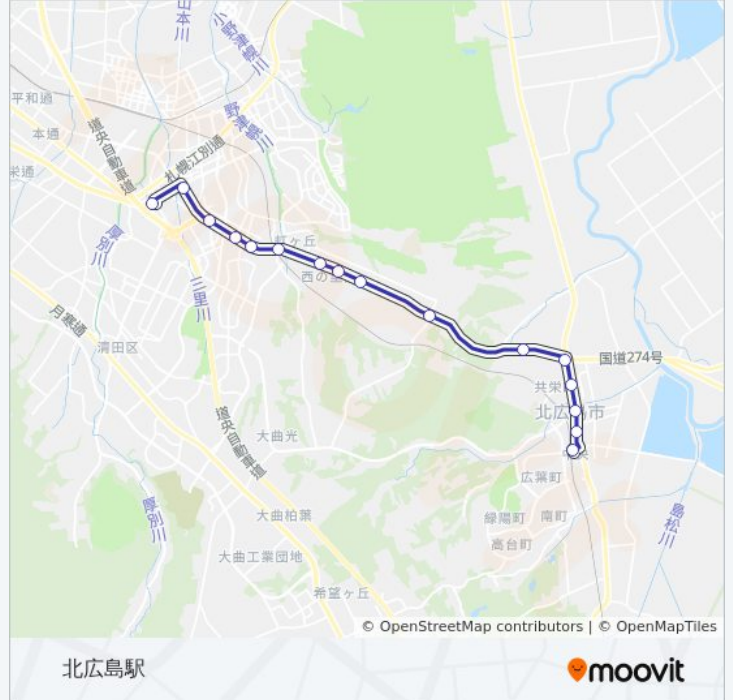

北広島駅

大33 バスタイムスケジュール

北広島駅ルート時刻表：

日曜日	07:25 - 22:06
月曜日	06:37 - 08:20
火曜日	06:37 - 08:20
水曜日	06:37 - 08:20
木曜日	06:37 - 08:20
金曜日	06:37 - 08:20
土曜日	07:25 - 22:06

大33 バス情報

道順: 北広島駅

停留所: 16

旅行期間: 30 分

路線概要:

**最終停車地: 大谷地ターミナル**

16回停車

[路線スケジュールを見る](#)

- 北広島駅
- 東部小学校前
- 広島市街
- 北の台
- 共栄
- 行幸橋
- 椴山
- 西の里学校通
- 西の里
- 西の里第二団地
- 上野幌駅通
- 報恩学園前
- 上野幌中央
- 厚別営業所前
- 南旭町
- 大谷地ターミナル

### 大33 バスタイムスケジュール

大谷地ターミナルルート時刻表：

日曜日	08:30
月曜日	06:15 - 08:30
火曜日	06:15 - 08:30
水曜日	06:15 - 08:30
木曜日	06:15 - 08:30
金曜日	06:15 - 08:30
土曜日	08:30

### 大33 バス情報

道順: 大谷地ターミナル

停留所: 16

旅行期間: 30分

路線概要:

大33バスのタイムスケジュールと路線図は、moovitapp.comのオフラインPDFでご覧いただけます。[Moovit App](#)を使用して、ライブバスの時刻、電車のスケジュール、または地下鉄のスケジュール、北海道内のすべての公共交通機関の手順を確認します。

[Moovitについて](#) ・ [MaaSソリューション](#) ・ [サポート対象国](#) ・ [Mooviterコミュニティ](#)