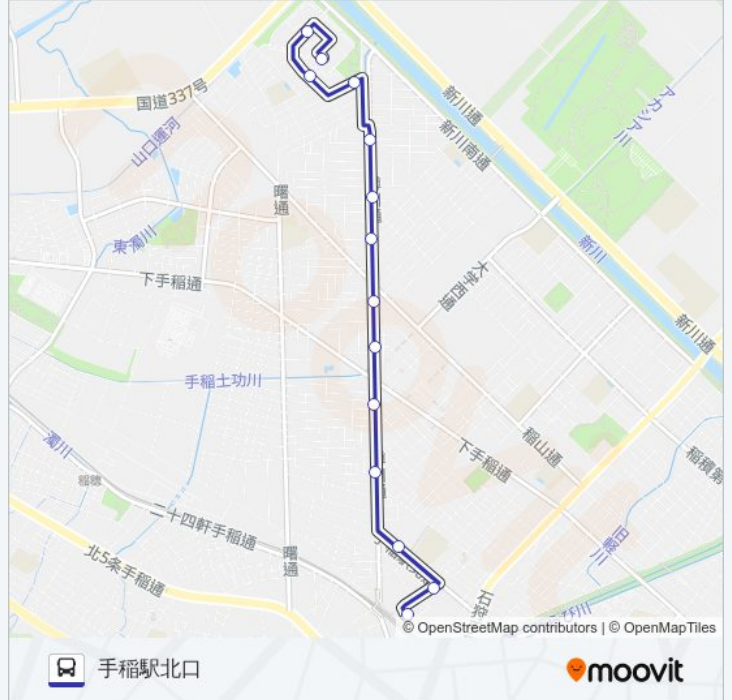

14回停車

[路線スケジュールを見る](#)

手稲駅北口
手稲区役所前
前田変電所前
鉄北小学校通
曙口
前田6条16丁目
樽川通
曙7条1丁目
曙8条1丁目
曙9条1丁目
曙10条1丁目
手稲山口団地
手稲山口団地6号棟前
手稲山口団地9号棟前

手40 バスタイムスケジュール

手稲山口団地9号棟前ルート時刻表:

日曜日	22:58
月曜日	07:37 - 22:58
火曜日	07:37 - 22:58
水曜日	07:37 - 22:58
木曜日	07:37 - 22:58
金曜日	07:37 - 22:58
土曜日	22:58

手40 バス情報

道順: 手稲山口団地9号棟前

停留所: 14

旅行期間: 12分

路線概要:

最終停車地: 手稲駅北口

14回停車

[路線スケジュールを見る](#)

- 手稲山口団地
- 手稲山口団地 6号棟前
- 手稲山口団地 9号棟前
- 曙 10条 1丁目
- 曙 9条 1丁目
- 曙 8条 1丁目
- 曙 7条 1丁目
- 樽川通
- 前田 6条 16丁目
- 曙口
- 鉄北小学校通
- 前田変電所前
- 手稲区役所前
- 手稲駅北口

手40 バスタイムスケジュール

手稲駅北口ルート時刻表：

日曜日	05:49 - 08:15
月曜日	05:49 - 07:37
火曜日	05:49 - 07:37
水曜日	05:49 - 07:37
木曜日	05:49 - 07:37
金曜日	05:49 - 07:37
土曜日	05:49 - 08:15

手40 バス情報

道順: 手稲駅北口

停留所: 14

旅行期間: 13分

路線概要:

手40バスのタイムスケジュールと路線図は、moovitapp.comのオフラインPDFでご覧いただけます。[Moovit App](#)を使用して、ライブバスの時刻、電車のスケジュール、または地下鉄のスケジュール、北海道内のすべての公共交通機関の手順を確認します。

[Moovitについて](#) ・ [MaaSソリューション](#) ・ [サポート対象国](#) ・ [Mooviterコミュニティ](#)