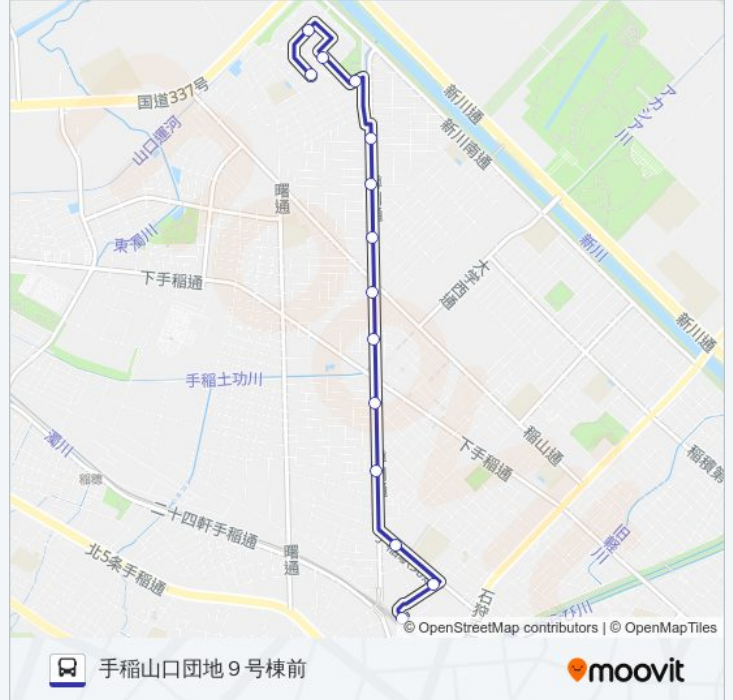

手40

手稲山口団地9号棟前

アプリを使って見る

手40 バス行 (手稲山口団地9号棟前) には2ルートがあります。平日の運行時間は次のとおりです。

(1) 手稲山口団地9号棟前 : 07:37 - 22:58 (2) 手稲駅北口 : 05:49 - 07:37

Moovitアプリを使用して、最寄りの手40 バス駅を見つけ、次の手40バスが到着するのはいつかを調べることができます。

最終停車地: 手稲山口団地9号棟前

14回停車

[路線スケジュールを見る](#)

手稲駅北口
手稲区役所前
前田変電所前
鉄北小学校通
曙口
前田6条16丁目
樽川通
曙7条1丁目
曙8条1丁目
曙9条1丁目
曙10条1丁目
手稲山口団地
手稲山口団地6号棟前
手稲山口団地9号棟前

手40 バスタイムスケジュール

手稲山口団地9号棟前ルート時刻表:

日曜日	22:58
月曜日	07:37 - 22:58
火曜日	07:37 - 22:58
水曜日	07:37 - 22:58
木曜日	07:37 - 22:58
金曜日	07:37 - 22:58
土曜日	22:58

手40 バス情報

道順: 手稲山口団地9号棟前

停留所: 14

旅行期間: 12分

路線概要:

最終停車地: 手稲駅北口

14回停車

[路線スケジュールを見る](#)

手40 バス情報

道順: 手稲駅北口

停留所: 14

旅行期間: 13分

路線概要:

手40バスのタイムスケジュールと路線図は、moovitapp.comのオフラインPDFでご覧いただけます。[Moovit App](#)を使用して、ライブバスの時刻、電車のスケジュール、または地下鉄のスケジュール、北海道内のすべての公共交通機関の手順を確認します。

[Moovitについて](#) ・ [MaaSソリューション](#) ・ [サポート対象国](#) ・ [Mooviterコミュニティ](#)