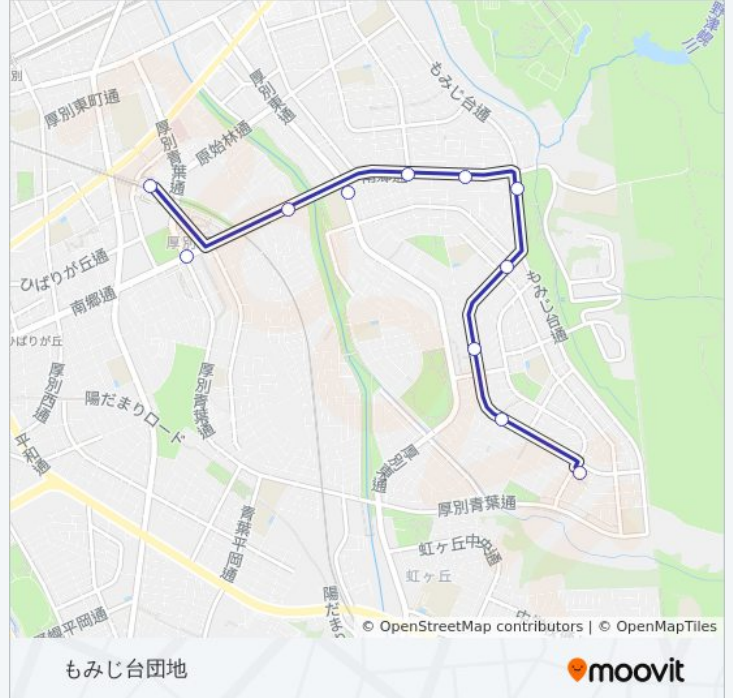

日曜日	07:30 - 23:00
月曜日	07:45 - 23:15
火曜日	07:45 - 23:15
水曜日	07:45 - 23:15
木曜日	07:45 - 23:15
金曜日	07:45 - 23:15
土曜日	07:30 - 23:00

新15 バス情報

道順: もみじ台団地

停留所: 11

旅行期間: 17 分

路線概要:

最終停車地: 啓成高校前

15回停車

[路線スケジュールを見る](#)

- もみじ台団地
- もみじ台南2丁目
- もみじ台北7丁目(東側)
- もみじ台東2丁目(団地)
- もみじ台北3丁目
- もみじ台北2丁目
- もみじ台北1丁目
- もみじ台団地入口
- もみじ橋
- 青葉町2丁目
- 新札幌駅(新札幌ターミナル)
- 厚別中央2条6丁目
- 厚別東4条2丁目
- 厚別東4条4丁目
- 啓成高校前

新15 バスタイムスケジュール

啓成高校前ルート時刻表:

日曜日	運行不可
月曜日	07:42
火曜日	07:42
水曜日	07:42
木曜日	07:42
金曜日	07:42
土曜日	運行不可

新15 バス情報

道順: 啓成高校前

停留所: 15

旅行期間: 38分

路線概要:

最終停車地: 新札幌駅(新札幌ターミナル)

11回停車

新15 バス情報

道順: 新札幌駅(新札幌ターミナル)

停留所: 11

旅行期間: 16分

路線概要:

新15バスのタイムスケジュールと路線図は、moovitapp.comのオフラインPDFでご覧いただけます。 [Moovit App](#)を使用して、ライブバスの時刻、電車のスケジュール、または地下鉄のスケジュール、北海道内のすべての公共交通機関の手順を確認します。

[Moovitについて](#) ・ [MaaSソリューション](#) ・ [サポート対象国](#) ・ [Mooviterコミュニティ](#)