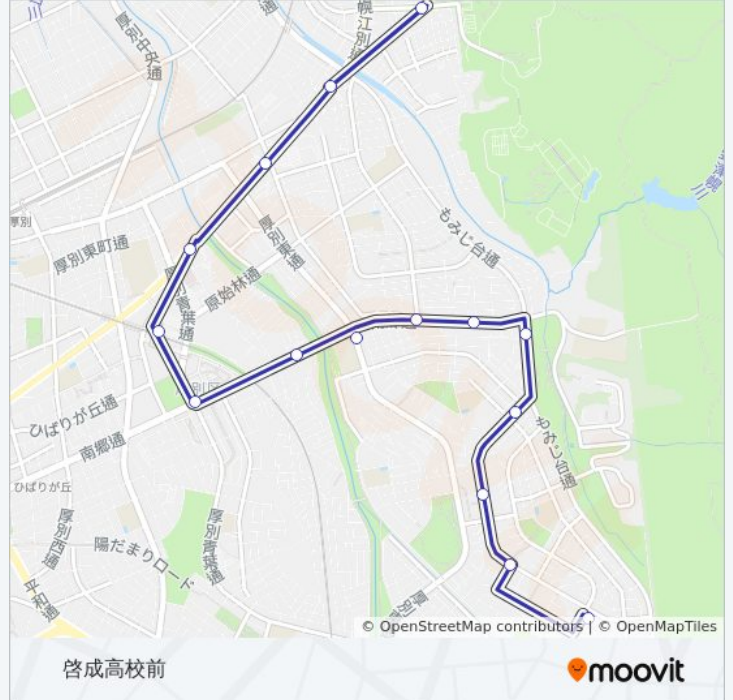

[路線スケジュールを見る](#)

- もみじ台団地
- もみじ台南2丁目
- もみじ台北7丁目(東側)
- もみじ台東2丁目(団地)
- もみじ台北3丁目
- もみじ台北2丁目
- もみじ台北1丁目
- もみじ台団地入口
- もみじ橋
- 青葉町2丁目
- 新札幌駅(新札幌ターミナル)
- 厚別中央2条6丁目
- 厚別東4条2丁目
- 厚別東4条4丁目
- 啓成高校前

新15 バスタイムスケジュール

啓成高校前ルート時刻表:

日曜日	運行不可
月曜日	07:42
火曜日	07:42
水曜日	07:42
木曜日	07:42
金曜日	07:42
土曜日	運行不可

新15 バス情報

道順: 啓成高校前

停留所: 15

旅行期間: 38分

路線概要:

最終停車地: 新札幌駅(新札幌ターミナル)

11回停車

[路線スケジュールを見る](#)

- もみじ台団地
- もみじ台南2丁目
- もみじ台北7丁目(東側)
- もみじ台東2丁目(団地)
- もみじ台北3丁目
- もみじ台北2丁目
- もみじ台北1丁目
- もみじ台団地入口
- もみじ橋
- 青葉町2丁目
- 新札幌駅(新札幌ターミナル)

新15 バスタイムスケジュール

新札幌駅(新札幌ターミナル)ルート時刻表:

日曜日	06:10 - 21:10
月曜日	06:10 - 21:25
火曜日	06:10 - 21:25
水曜日	06:10 - 21:25
木曜日	06:10 - 21:25
金曜日	06:10 - 21:25
土曜日	06:10 - 21:10

新15 バス情報

道順: 新札幌駅(新札幌ターミナル)

停留所: 11

旅行期間: 16分

路線概要:

新15バスのタイムスケジュールと路線図は、moovitapp.comのオフラインPDFでご覧いただけます。 [Moovit App](#)を使用して、ライブバスの時刻、電車のスケジュール、または地下鉄のスケジュール、北海道内のすべての公共交通機関の手順を確認します。

[Moovitについて](#) ・ [MaaSソリューション](#) ・ [サポート対象国](#) ・ [Mooviterコミュニティ](#)