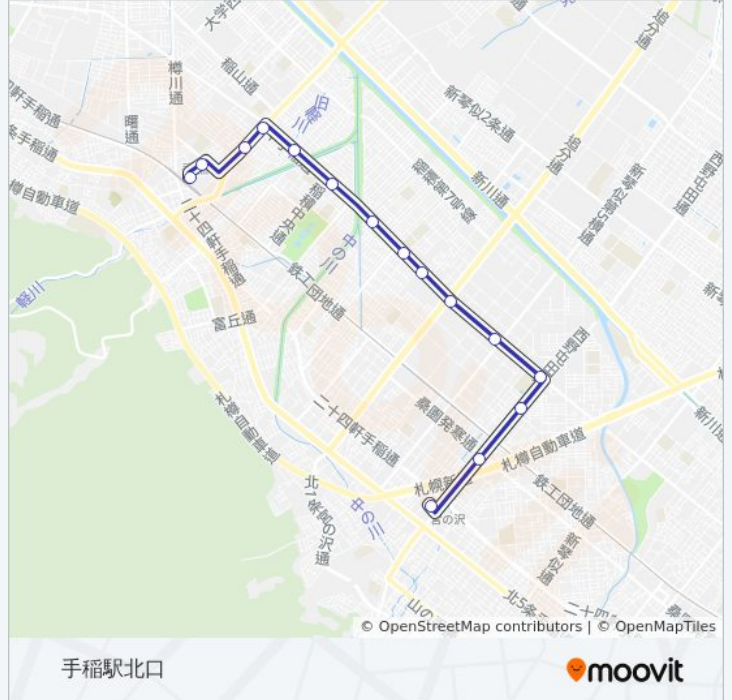

地下鉄宮の沢駅前

最終停車地: 手稲駅北口

15回停車

[路線スケジュールを見る](#)

地下鉄宮の沢駅前

発寒 8 条 1 0 丁目

発寒 1 2 条 5 丁目

琴似工業高校前

前田 4 条 1 1 丁目

手稲区役所前

手稲駅北口

宮 4 9 バスタイムスケジュール

手稲駅北口ルート時刻表：

日曜日	06:32 - 22:13
月曜日	06:32 - 23:00
火曜日	06:32 - 23:00
水曜日	06:32 - 23:00
木曜日	06:32 - 23:00
金曜日	06:32 - 23:00
土曜日	06:32 - 22:13

宮 4 9 バス情報

道順: 手稲駅北口

停留所: 15

旅行期間: 26 分

路線概要:

宮49バスのタイムスケジュールと路線図は、moovitapp.comのオフラインPDFでご覧いただけます。 [Moovit App](#)を使用して、ライブバスの時刻、電車のスケジュール、または地下鉄のスケジュール、北海道内のすべての公共交通機関の手順を確認します。

[Moovitについて](#) ・ [MaaSソリューション](#) ・ [サポート対象国](#) ・ [Mooviterコミュニティ](#)