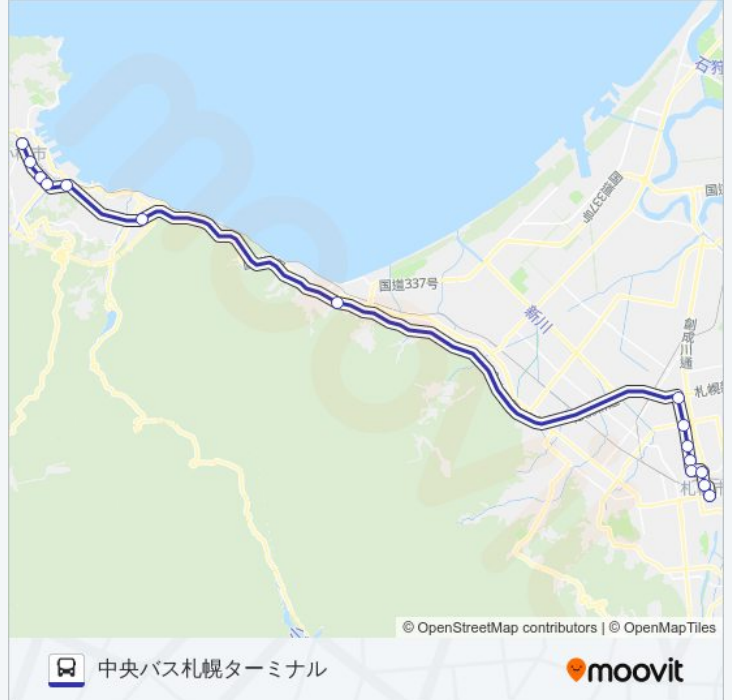

最終停車地: 中央バス札幌ターミナル

15回停車

[路線スケジュールを見る](#)

小樽駅

花園公園通

住吉神社前

奥沢口

潮見台

新光

見晴

地下鉄北3 4 条駅

北2 4 条西5 丁目

北1 8 条西5 丁目

北大病院前

北大正門前

北8 条西1 丁目

札幌駅前(北4 西1)

中央バス札幌ターミナル

高速小樽 バスタイムスケジュール

中央バス札幌ターミナルルート時刻表 :

日曜日	07:10 - 20:40
月曜日	06:50 - 20:40
火曜日	06:50 - 20:40
水曜日	06:50 - 20:40
木曜日	06:50 - 20:40
金曜日	06:50 - 20:40
土曜日	07:10 - 20:40

高速小樽 バス情報

道順: 中央バス札幌ターミナル

停留所: 15

旅行期間: 58 分

路線概要:

最終停車地: 小樽駅

16回停車

[路線スケジュールを見る](#)

J r 札幌駅

時計台前(市役所)