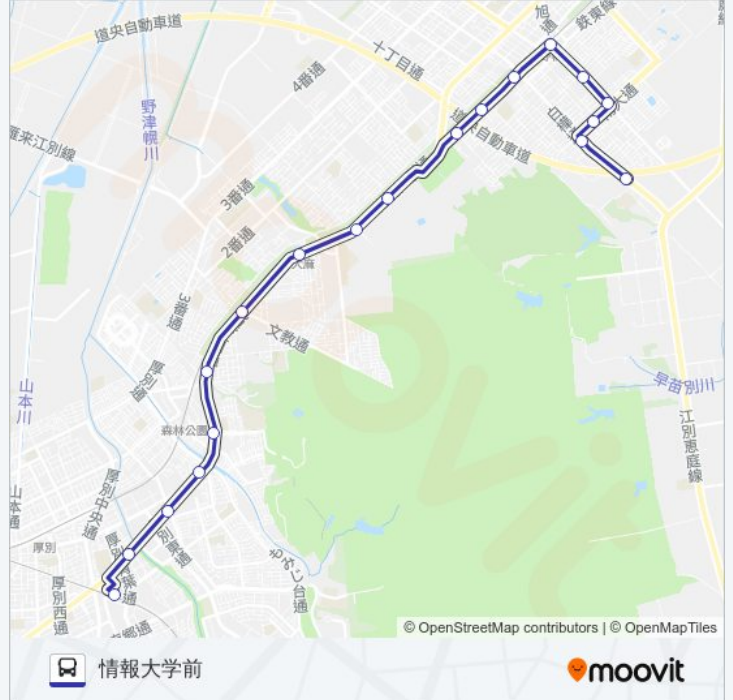

19回停車

[路線スケジュールを見る](#)

新札幌駅(新札幌ターミナル)

厚別中央2条6丁目

厚別東4条2丁目

厚別東4条4丁目

厚別東小学校前

文京台入口

東野幌本町

体育の里

鉄南地区センター

二号線

情報大学前

新29 バスタイムスケジュール

情報大学前ルート時刻表:

日曜日	運行不可
月曜日	07:03 - 20:30
火曜日	07:03 - 20:30
水曜日	07:03 - 20:30
木曜日	07:03 - 20:30
金曜日	07:03 - 20:30
土曜日	運行不可

新29 バス情報

道順: 情報大学前

停留所: 19

旅行期間: 34 分

路線概要:

最終停車地: 新札幌駅(新札幌ターミナル)

24回停車

[路線スケジュールを見る](#)

新29 バス情報

道順: 新札幌駅(新札幌ターミナル)

停留所: 24

旅行期間: 39分

路線概要:

文京台入口

厚別東小学校前

厚別東 4 条 4 丁目