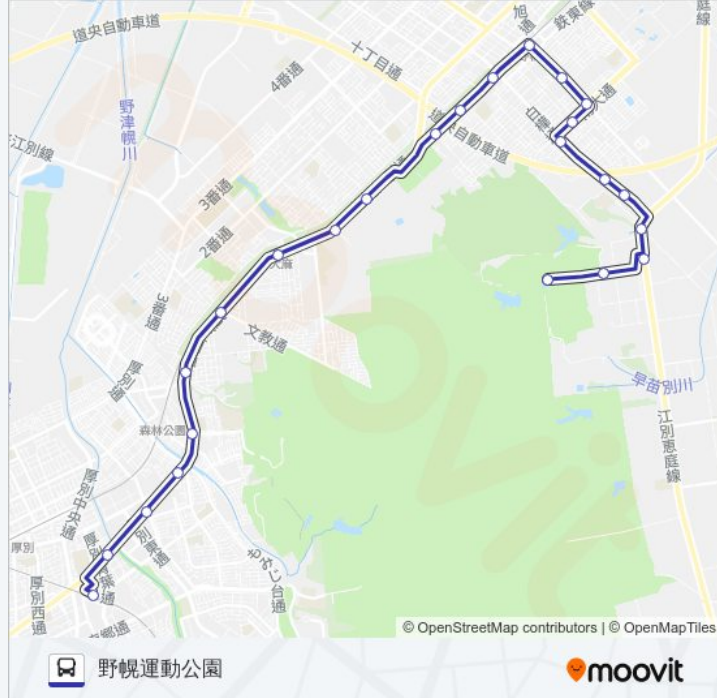

新29 バス情報

道順: 新札幌駅(新札幌ターミナル)

停留所: 24

旅行期間: 39分

路線概要:

文京台入口

厚別東小学校前

厚別東 4 条 4 丁目

厚別東 4 条 2 丁目

厚別東 4 条 4 丁目

厚別東小学校前

文京台入口

北翔大学前・札幌学院大前

大麻駅南口

とわの森三愛高校前

酪農学園前

新 2 9 バスタイムスケジュール

野幌運動公園ルート時刻表：

日曜日	07:03 - 18:37
月曜日	07:36 - 17:39
火曜日	07:36 - 17:39
水曜日	07:36 - 17:39
木曜日	07:36 - 17:39
金曜日	07:36 - 17:39
土曜日	07:03 - 18:37

新 2 9 バス情報

道順: 野幌運動公園

停留所: 24

旅行期間: 39 分

路線概要:

情報大学前

野幌中学校前

殖民社

公園通

セラミックアートセンター前

野幌運動公園

新29バスのタイムスケジュールと路線図は、moovitapp.comのオフラインPDFでご覧いただけます。[Moovit App](#)を使用して、ライブバスの時刻、電車のスケジュール、または地下鉄のスケジュール、北海道内のすべての公共交通機関の手順を確認します。

[Moovitについて](#) ・ [MaaSソリューション](#) ・ [サポート対象国](#) ・ [Mooviterコミュニティ](#)