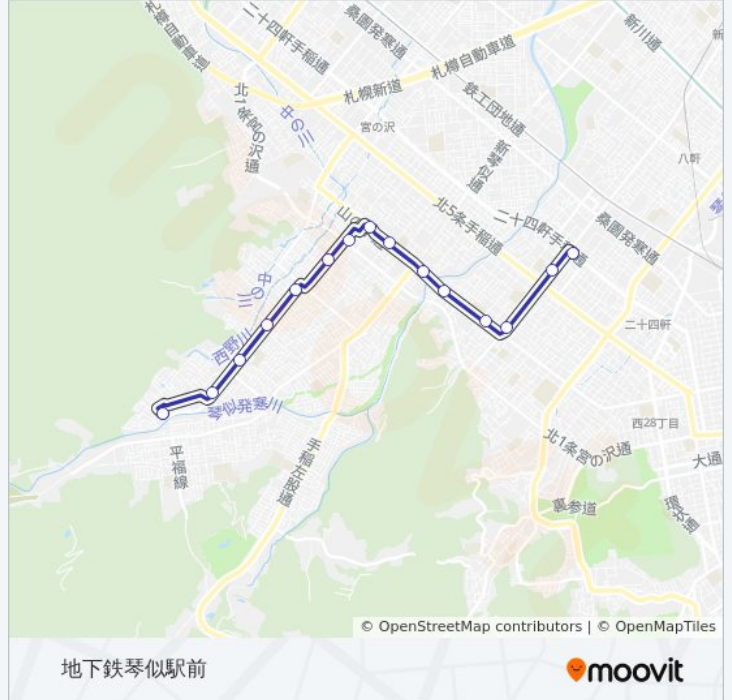

琴43 バス情報

道順: 中洲橋

停留所: 16

旅行期間: 27 分

路線概要:

最終停車地: 地下鉄琴似駅前

15回停車

[路線スケジュールを見る](#)

- 中洲橋
- 西野第二
- 西野9条8丁目
- 西野8条8丁目
- 西野6条8丁目
- 西野4条7丁目
- 西野3条6丁目
- 西野2条6丁目
- 西警察署前
- 西野3条2丁目
- ふもと橋
- 北海道医療センター前
- 山の手3条6丁目
- 西区役所前
- 地下鉄琴似駅前

琴43 バスタイムスケジュール

地下鉄琴似駅前ルート時刻表：

| | |
|-----|---------------|
| 日曜日 | 09:15 - 18:25 |
| 月曜日 | 09:20 - 19:22 |
| 火曜日 | 09:20 - 19:22 |
| 水曜日 | 09:20 - 19:22 |
| 木曜日 | 09:20 - 19:22 |
| 金曜日 | 09:20 - 19:22 |
| 土曜日 | 09:15 - 18:25 |

琴43 バス情報

道順: 地下鉄琴似駅前

停留所: 15

旅行期間: 24分

路線概要:

最終停車地: Jr 琴似駅

16回停車

[路線スケジュールを見る](#)