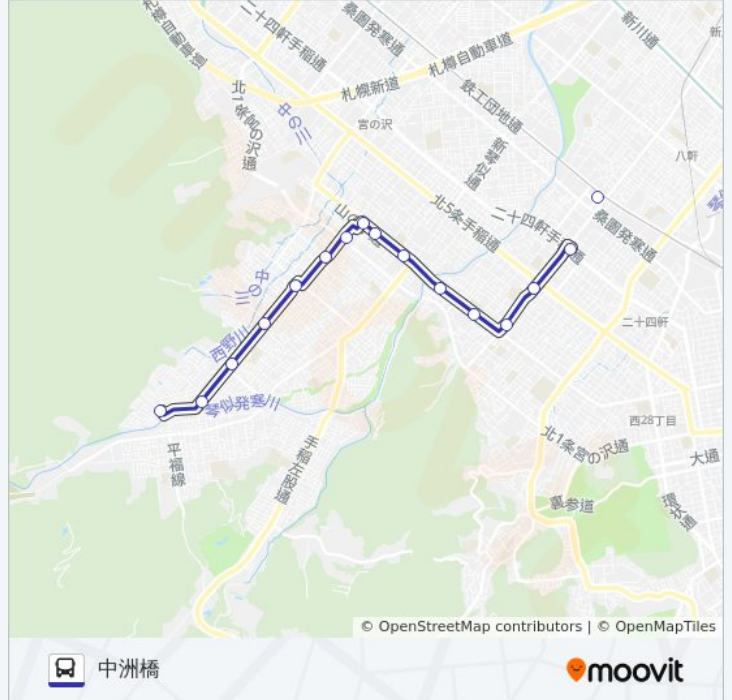

J r 琴似駅

地下鉄琴似駅前

西区役所前

山の手3条6丁目

北海道医療センター前

ふもと橋

西野3条2丁目

西警察署前

琴43 バスタイムスケジュール

中洲橋ルート時刻表:

| | |
|-----|---------------|
| 日曜日 | 07:28 - 21:25 |
| 月曜日 | 07:10 - 21:22 |
| 火曜日 | 07:10 - 21:22 |
| 水曜日 | 07:10 - 21:22 |
| 木曜日 | 07:10 - 21:22 |
| 金曜日 | 07:10 - 21:22 |
| 土曜日 | 07:28 - 21:25 |

琴43 バス情報

道順: 中洲橋

停留所: 16

旅行期間: 27 分

路線概要:

最終停車地: 地下鉄琴似駅前

15回停車

[路線スケジュールを見る](#)

琴43 バス情報

道順: 地下鉄琴似駅前

停留所: 15

旅行期間: 24分

路線概要:

最終停車地: Jr 琴似駅

16回停車

[路線スケジュールを見る](#)