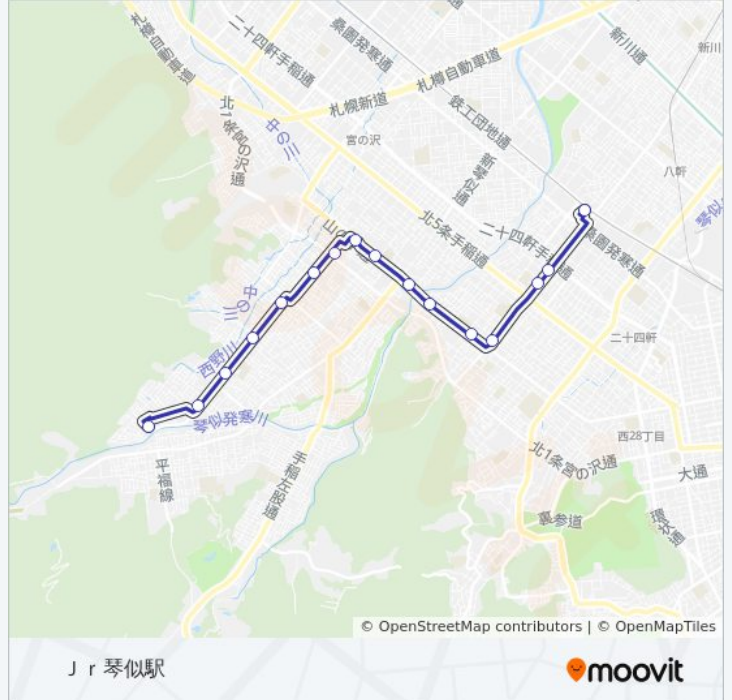

琴43 バス情報

道順: 地下鉄琴似駅前

停留所: 15

旅行期間: 24分

路線概要:

最終停車地: Jr 琴似駅

16回停車

[路線スケジュールを見る](#)

- 中洲橋
- 西野第二
- 西野9条8丁目
- 西野8条8丁目
- 西野6条8丁目
- 西野4条7丁目
- 西野3条6丁目
- 西野2条6丁目
- 西警察署前
- 西野3条2丁目
- ふもと橋
- 北海道医療センター前
- 山の手3条6丁目
- 西区役所前
- 地下鉄琴似駅前
- Jr 琴似駅

琴43 バスタイムスケジュール

Jr 琴似駅ルート時刻表:

| | |
|-----|---------------|
| 日曜日 | 06:44 - 20:34 |
| 月曜日 | 06:37 - 20:45 |
| 火曜日 | 06:37 - 20:45 |
| 水曜日 | 06:37 - 20:45 |
| 木曜日 | 06:37 - 20:45 |
| 金曜日 | 06:37 - 20:45 |
| 土曜日 | 06:44 - 20:34 |

琴43 バス情報

道順: Jr 琴似駅

停留所: 16

旅行期間: 27分

路線概要:

琴43バスのタイムスケジュールと路線図は、moovitapp.comのオフラインPDFでご覧いただけます。[Moovit App](#)を使用して、ライブバスの時刻、電車のスケジュール、または地下鉄のスケジュール、北海道内のすべての公共交通機関の手順を確認します。

[Moovitについて](#) ・ [MaaSソリューション](#) ・ [サポート対象国](#) ・ [Mooviterコミュニティ](#)