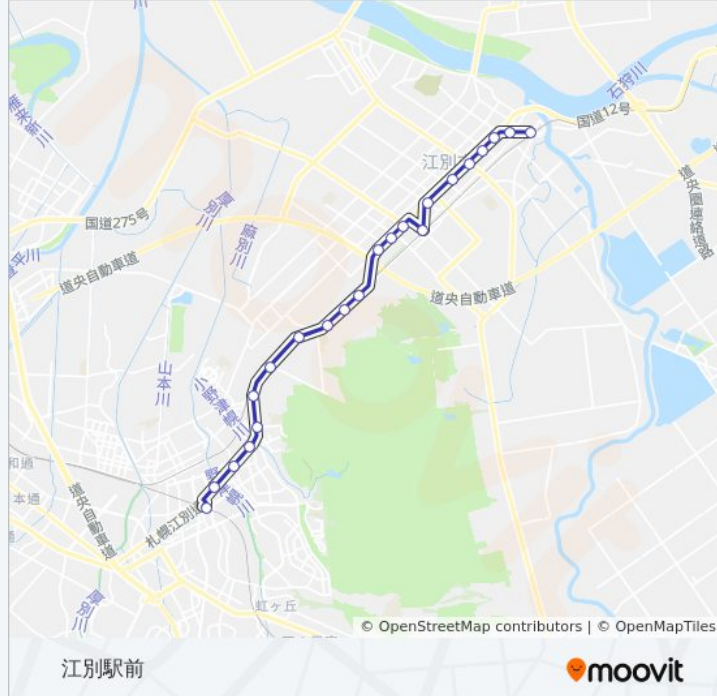

### 新26 バスタイムスケジュール

江別駅前ルート時刻表:

日曜日	06:41 - 22:28
月曜日	06:42 - 22:28
火曜日	06:42 - 22:28
水曜日	06:42 - 22:28
木曜日	06:42 - 22:28
金曜日	06:42 - 22:28
土曜日	06:41 - 22:28

### 新26 バス情報

道順: 江別駅前

停留所: 22

旅行期間: 38分

路線概要:

江別4丁目  
江別3丁目  
萩ヶ岡  
江別駅前

### 最終停車地: 野幌駅北口

15回停車

[路線スケジュールを見る](#)

新札幌駅(新札幌ターミナル)  
厚別中央2条6丁目  
厚別東4条2丁目  
厚別東4条4丁目  
厚別東小学校前  
文京台入口  
北翔大学前・札学院大前  
大麻駅南口  
とわの森三愛高校前  
酪農学園前  
野幌跨線橋  
野幌10丁目  
情報図書館前  
野幌駅通  
野幌駅北口