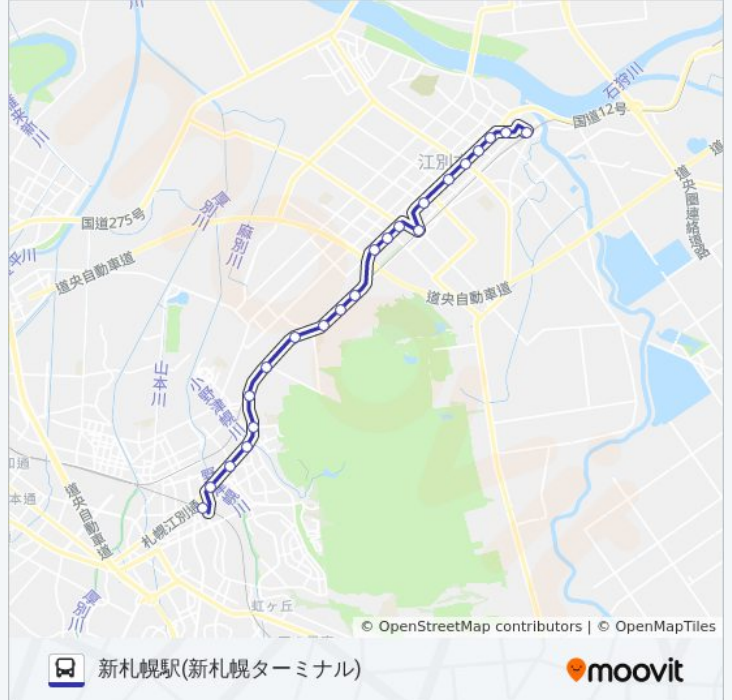

大麻駅南口

北翔大学前・札幌学院大前

文京台入口

厚別東小学校前

厚別東4条4丁目

厚別東4条2丁目

厚別中央2条6丁目

### 新26 バスタイムスケジュール

新札幌駅(新札幌ターミナル)ルート時刻表:

日曜日	06:40 - 22:05
月曜日	06:16 - 22:05
火曜日	06:16 - 22:05
水曜日	06:16 - 22:05
木曜日	06:16 - 22:05
金曜日	06:16 - 22:05
土曜日	06:40 - 22:05

### 新26 バス情報

道順: 新札幌駅(新札幌ターミナル)

停留所: 22

旅行期間: 38 分

路線概要: