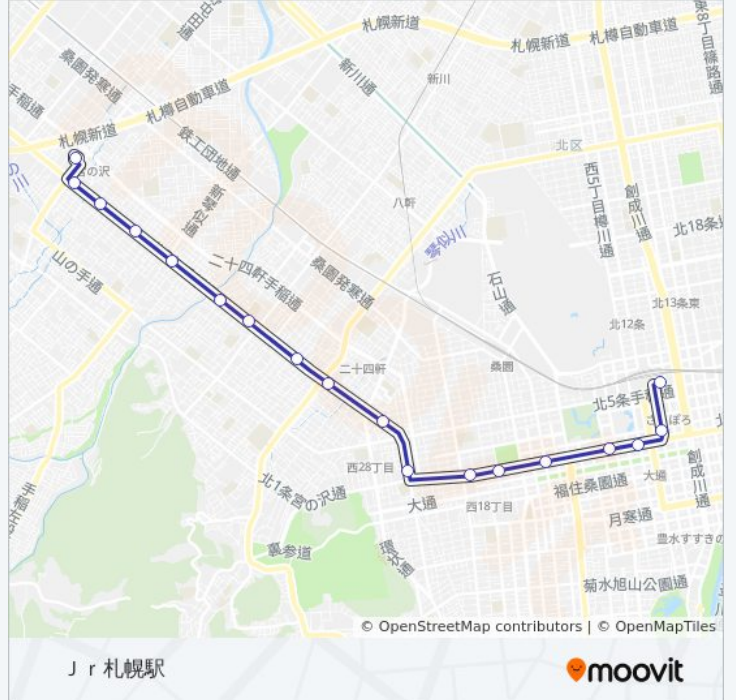

61 バス行 (地下鉄宮の沢駅前) には2ルートがあります。平日の運行時間は次のとおりです。

(1) 地下鉄宮の沢駅前 : 07:34 - 18:18 (2) J r 札幌駅 : 07:07 - 18:00

Moovitアプリを使用して、最寄りの61 バス駅を見つけ、次の61バスが到着するのはいつかを調べることができます。

最終停車地: 地下鉄宮の沢駅前

18回停車

[路線スケジュールを見る](#)

J r 札幌駅

路線概要:

最終停車地: J r 札幌駅

18回停車

[路線スケジュールを見る](#)

地下鉄宮の沢駅前

西町北20丁目

西町北17丁目

西町北13丁目

道立近代美術館

北1条西12丁目

北1条西7丁目

北1条西4丁目

時計台前(西3)

J r 札幌駅

6 1 バスタイムスケジュール

J r 札幌駅ルート時刻表:

日曜日	09:55 - 17:55
月曜日	07:07 - 18:00
火曜日	07:07 - 18:00
水曜日	07:07 - 18:00
木曜日	07:07 - 18:00
金曜日	07:07 - 18:00
土曜日	09:55 - 17:55

6 1 バス情報

道順: J r 札幌駅

停留所: 18

旅行期間: 36分

路線概要:

6 1 バスのタイムスケジュールと路線図は、moovitapp.comのオフラインPDFでご覧いただけます。 [Moovit App](#)を使用して、ライブバスの時刻、電車のスケジュール、または地下鉄のスケジュール、北海道内のすべての公共交通機関の手順を確認します。