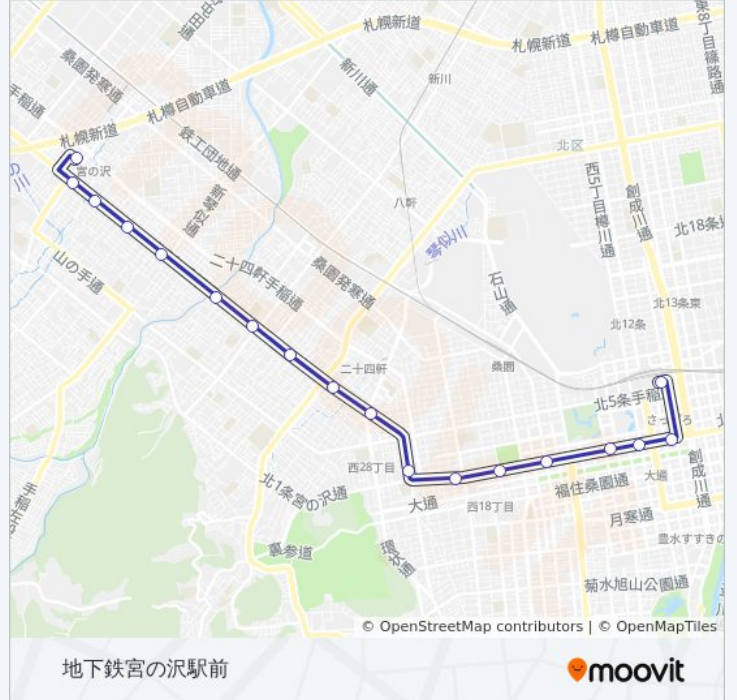

琴似営業所前

山の手1条通

西区役所前

発寒橋

西町北7丁目

西町北13丁目

西町北17丁目

西町北20丁目

地下鉄宮の沢駅前

61 バスタイムスケジュール

地下鉄宮の沢駅前ルート時刻表:

日曜日	11:07 - 18:07
月曜日	07:34 - 18:18
火曜日	07:34 - 18:18
水曜日	07:34 - 18:18
木曜日	07:34 - 18:18
金曜日	07:34 - 18:18
土曜日	11:07 - 18:07

61 バス情報

道順: 地下鉄宮の沢駅前

停留所: 18

旅行期間: 41 分

路線概要:

最終停車地: J r 札幌駅

18回停車

[路線スケジュールを見る](#)

地下鉄宮の沢駅前

西町北20丁目

西町北17丁目

西町北13丁目