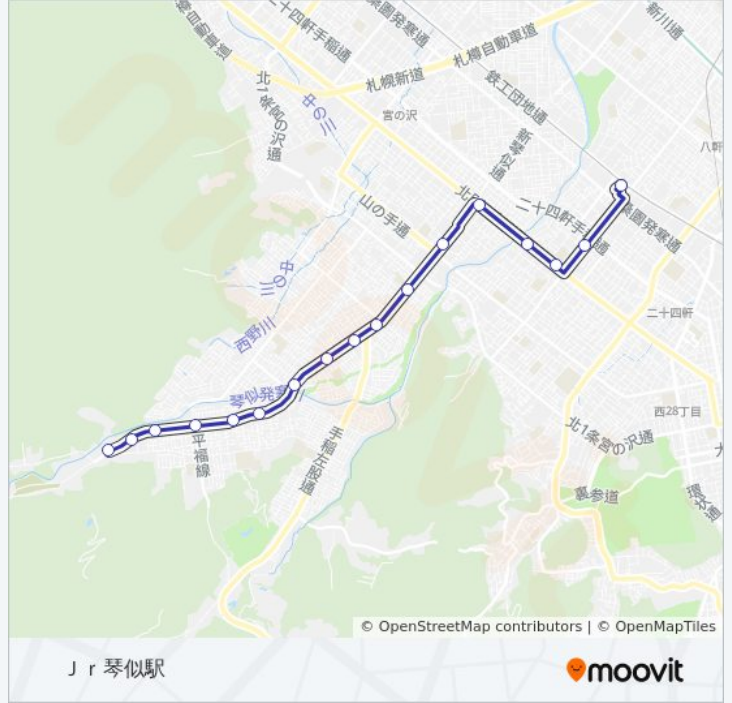

## 琴42 バス情報

道順: 平和の滝入口

停留所: 17

旅行期間: 31分

路線概要:

## 最終停車地: J r 琴似駅

17回停車

[路線スケジュールを見る](#)

- 平和の滝入口
- 平和ポンプ場前
- 平和1条11丁目
- 平和1条8丁目
- 平和1条5丁目
- 平和1条3丁目
- 西野9条5丁目
- 西野小学校前
- 西野まちづくりセンター前
- 西野二股
- 手稲東小学校前
- 西野3条2丁目
- 西町北7丁目
- 発寒橋
- 西区役所前
- 地下鉄琴似駅前
- J r 琴似駅

## 琴42 バスタイムスケジュール

J r 琴似駅ルート時刻表:

日曜日	06:34 - 20:34
月曜日	06:33 - 20:37
火曜日	06:33 - 20:37
水曜日	06:33 - 20:37
木曜日	06:33 - 20:37
金曜日	06:33 - 20:37
土曜日	06:34 - 20:34

## 琴42 バス情報

道順: J r 琴似駅

停留所: 17

旅行期間: 30分

路線概要:

琴42バスのタイムスケジュールと路線図は、moovitapp.comのオフラインPDFでご覧いただけます。[Moovit App](#)を使用して、ライブバスの時刻、電車のスケジュール、または地下鉄のスケジュール、北海道内のすべての公共交通機関の手順を確認します。

[Moovitについて](#) ・ [MaaSソリューション](#) ・ [サポート対象国](#) ・ [Mooviterコミュニティ](#)