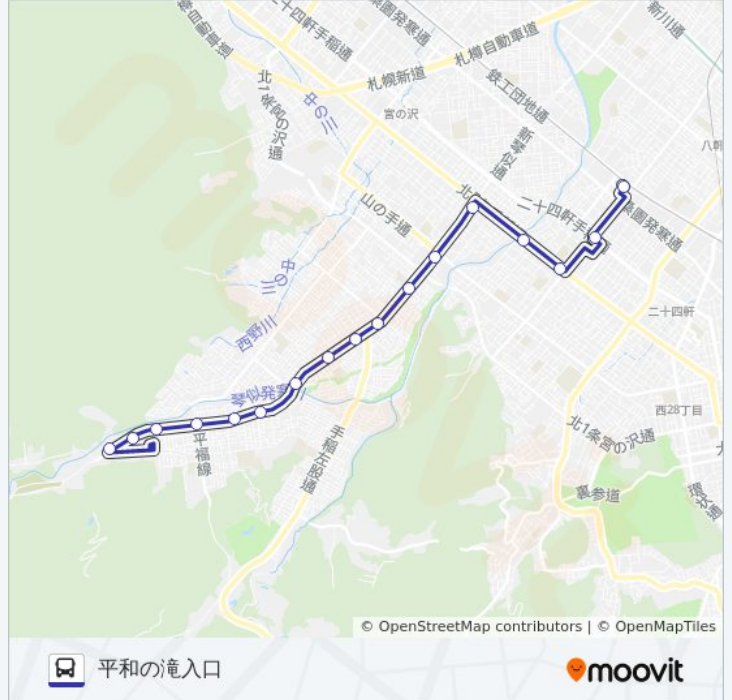

平和1条8丁目

平和1条11丁目

平和ポンプ場前

平和の滝入口

## 琴42 バスタイムスケジュール

平和の滝入口ルート時刻表:

日曜日	07:44 - 21:48
月曜日	07:25 - 22:02
火曜日	07:25 - 22:02
水曜日	07:25 - 22:02
木曜日	07:25 - 22:02
金曜日	07:25 - 22:02
土曜日	07:44 - 21:48

## 琴42 バス情報

道順: 平和の滝入口

停留所: 17

旅行期間: 31分

路線概要: