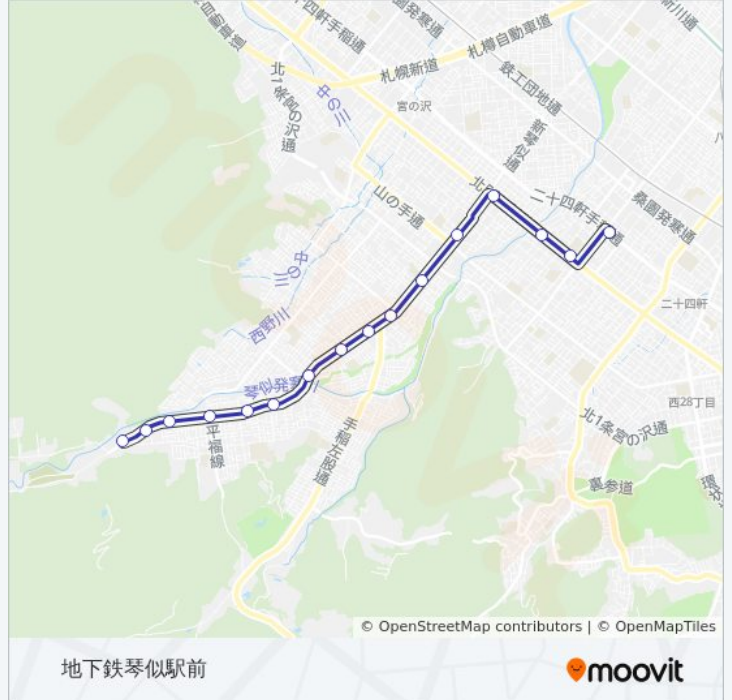

発寒橋

西区役所前

地下鉄琴似駅前

### 琴42 バス情報

道順: 地下鉄琴似駅前

停留所: 16

旅行期間: 26分

路線概要:

## 最終停車地: 平和の滝入口

17回停車

[路線スケジュールを見る](#)

J r 琴似駅

地下鉄琴似駅前

西区役所前

発寒橋

西町北7丁目

平和1条8丁目

平和1条11丁目

平和ポンプ場前

平和の滝入口