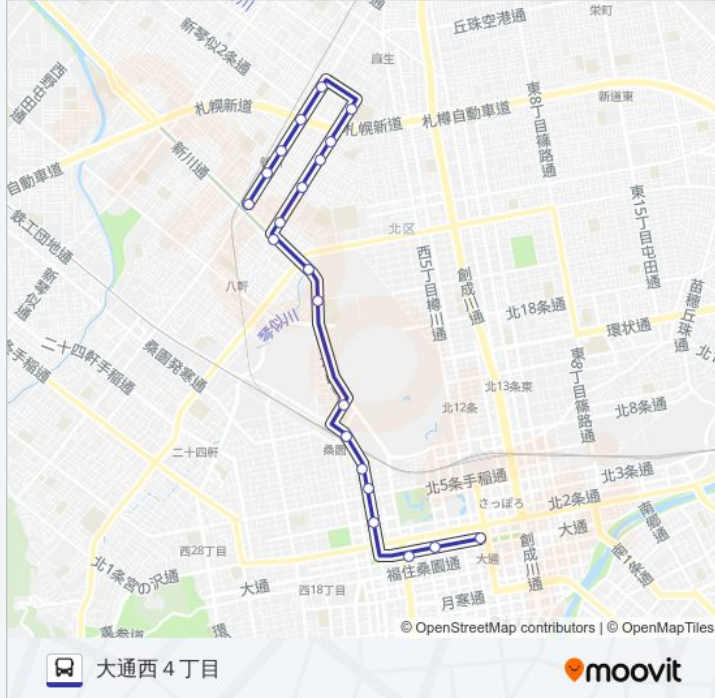

37 バス行 (北25条西15丁目) には2ルートがあります。平日の運行時間は次のとおりです。

(1) 北25条西15丁目 : 10:15 - 19:05 (2) 大通西4丁目 : 07:23 - 17:15

Moovitアプリを使用して、最寄りの37 バス駅を見つけ、次の37バスが到着するのはいつかを調べることができます。

最終停車地: 北25条西15丁目

23回停車

[路線スケジュールを見る](#)

大通西4丁目
北1条西4丁目
北1条西7丁目
北1条西11丁目
北2条西12丁目
北5条西13丁目
北7条西13丁目
市立病院前
北13条西15丁目
北21条西15丁目
北22条西15丁目
南新川
北24条西16丁目
新川橋
北27条西16丁目
北29条西15丁目
新琴似1条1丁目
新琴似3条1丁目
和光小学校前
北31条西11丁目
北29条西12丁目

37 バスタイムスケジュール

北25条西15丁目ルート時刻表 :

日曜日	10:15 - 18:15
月曜日	10:15 - 19:05
火曜日	10:15 - 19:05
水曜日	10:15 - 19:05
木曜日	10:15 - 19:05
金曜日	10:15 - 19:05
土曜日	10:15 - 18:15

37 バス情報

道順: 北25条西15丁目

停留所: 23

旅行期間: 40分

路線概要:

大通西4丁目ルート時刻表:

日曜日	09:15 - 17:15
月曜日	07:23 - 17:15
火曜日	07:23 - 17:15
水曜日	07:23 - 17:15
木曜日	07:23 - 17:15
金曜日	07:23 - 17:15
土曜日	09:15 - 17:15

37 バス情報

道順: 大通西4丁目

停留所: 21

旅行期間: 38分

路線概要:

西 1 1 丁目駅前

大通西 8 丁目

大通西 4 丁目

37バスのタイムスケジュールと路線図は、moovitapp.comのオフラインPDFでご覧いただけます。[Moovit App](#)を使用して、ライブバスの時刻、電車のスケジュール、または地下鉄のスケジュール、北海道内のすべての公共交通機関の手順を確認します。

[Moovitについて](#) ・ [MaaSソリューション](#) ・ [サポート対象国](#) ・ [Mooviterコミュニティ](#)