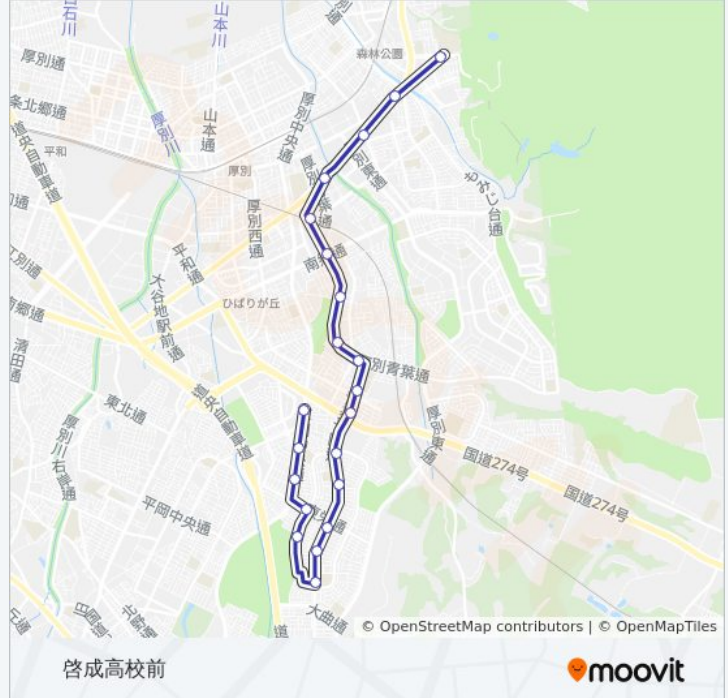

厚別中央2条6丁目

新13 バスタイムスケジュール

啓成高校前ルート時刻表:

日曜日	運行不可
月曜日	07:31 - 07:35
火曜日	07:31 - 07:35
水曜日	07:31 - 07:35
木曜日	07:31 - 07:35
金曜日	07:31 - 07:35
土曜日	運行不可

新13 バス情報

道順: 啓成高校前

停留所: 21

旅行期間: 41分

路線概要:

厚別東 4 条 2 丁目

厚別東 4 条 4 丁目

啓成高校前

最終停車地: 新札幌駅(新札幌ターミナル)

18回停車

[路線スケジュールを見る](#)

厚別営業所前