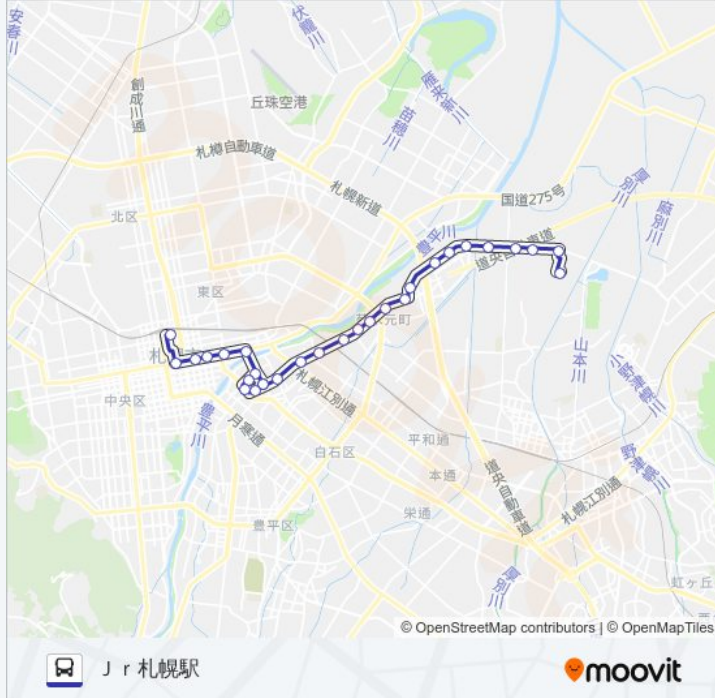

### 7 バスタイムスケジュール

J r 札幌駅ルート時刻表:

日曜日	09:45 - 14:45
月曜日	09:45 - 14:45
火曜日	09:45 - 14:45
水曜日	09:45 - 14:45
木曜日	09:45 - 14:45
金曜日	09:45 - 14:45
土曜日	09:45 - 14:45

### 7 バス情報

道順: J r 札幌駅

停留所: 29

旅行期間: 49分

路線概要:

菊水 5 条 2 丁目

国立病院前

菊水駅前

菊水 4 条 2 丁目

菊水 6 条 2 丁目

北 1 条 東 1 0 丁目

北 1 条 東 6 丁目

サッポロファクトリー

北 1 条 東 2 丁目

時計台前(市役所)

J r 札幌駅