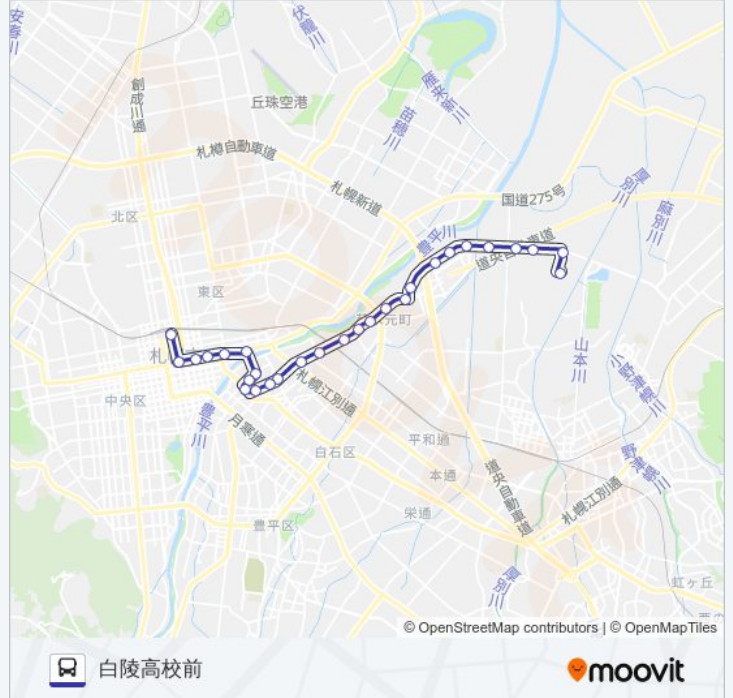

## 7 バスタイムスケジュール

白陵高校前ルート時刻表:

日曜日	09:30 - 14:30
月曜日	09:30 - 14:30
火曜日	09:30 - 14:30
水曜日	09:30 - 14:30
木曜日	09:30 - 14:30
金曜日	09:30 - 14:30
土曜日	09:30 - 14:30

## 7 バス情報

道順: 白陵高校前

停留所: 28

旅行期間: 48分

路線概要:

米里5条1丁目

東栄北

厚別幹線通

東米里

六号幹線通

白陵高校前

### 最終停車地: J r 札幌駅

29回停車

[路線スケジュールを見る](#)

白陵高校前

六号幹線通

東米里

厚別幹線通

東栄北