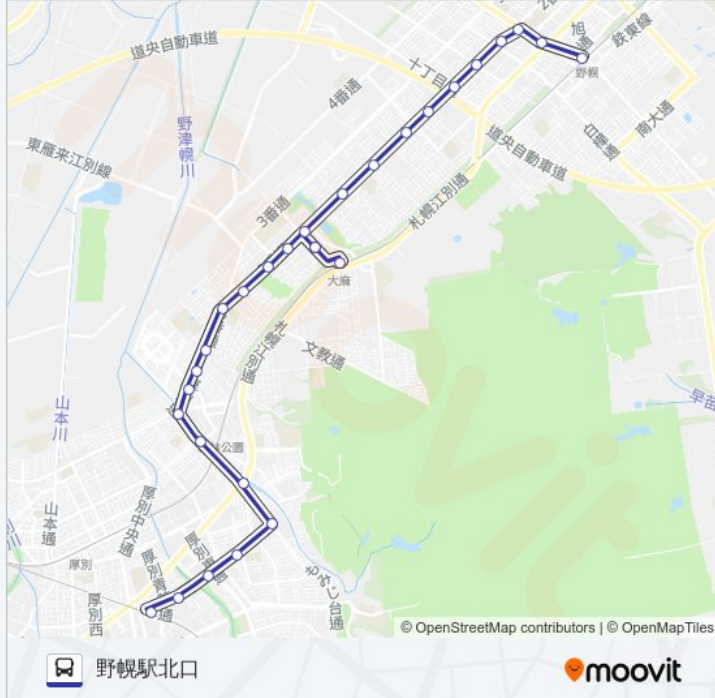

野幌駅北口

野幌公民館

第2中学校前

消防本部前

2番通9丁目

2番通10丁目

大麻栄町

大麻11丁目

大麻16丁目

3番通16丁目

3番通17丁目

厚別北3条5丁目

厚別北3条4丁目

新28 バスタイムスケジュール

新札幌駅(新札幌ターミナル)ルート時刻表:

日曜日	07:02 - 19:32
月曜日	07:02 - 19:32
火曜日	07:02 - 19:32
水曜日	07:02 - 19:32
木曜日	07:02 - 19:32
金曜日	07:02 - 19:32
土曜日	07:02 - 19:32

新28 バス情報

道順: 新札幌駅(新札幌ターミナル)

停留所: 29

旅行期間: 39分

路線概要:

大麻14丁目

大麻13丁目

大麻12丁目

大麻11丁目

大麻栄町

2番通10丁目

2番通9丁目

消防本部前

第2中学校前

野幌公民館

野幌駅北口