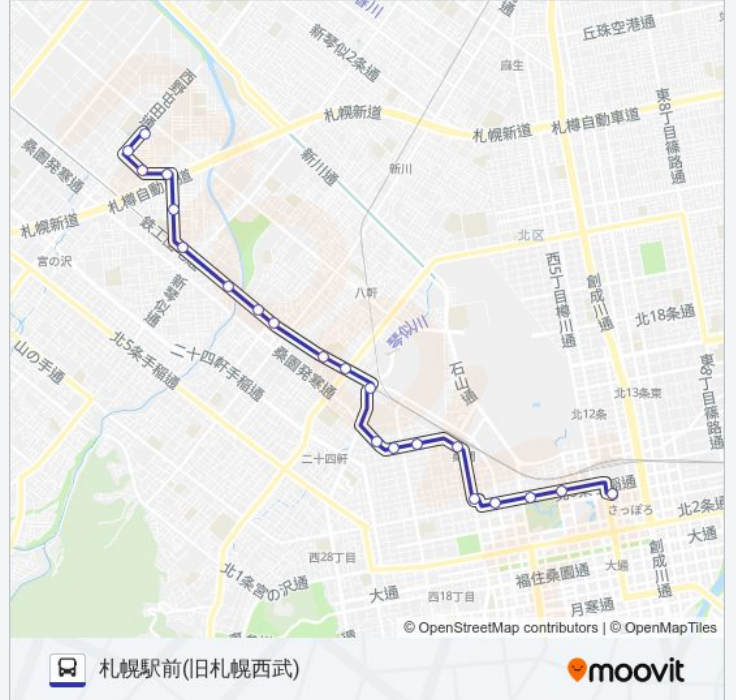

琴似工業高校前
発寒1 2条5丁目
発寒1 1条6丁目
発寒1 3条3丁目
発寒1 1条3丁目
発寒中央駅
札幌酒精前
八軒1条西3丁目
J r 琴似駅
八軒1条東3丁目
八軒1条東4丁目
北1 6条西2 1丁目
札幌場外市場
北1 1条西2 0丁目
北1 1条西1 8丁目
桑園駅
北5条西1 5丁目
北5条西1 3丁目
北5条西1 0丁目 (札幌)
北5条西7丁目
札幌駅前(旧札幌西武)

5 2 バスタイムスケジュール

札幌駅前(旧札幌西武)ルート時刻表:

| | |
|-----|---------------|
| 日曜日 | 08:00 - 17:45 |
| 月曜日 | 06:55 - 18:45 |
| 火曜日 | 06:55 - 18:45 |
| 水曜日 | 06:55 - 18:45 |
| 木曜日 | 06:55 - 18:45 |
| 金曜日 | 06:55 - 18:45 |
| 土曜日 | 08:00 - 17:45 |

5 2 バス情報

道順: 札幌駅前(旧札幌西武)

停留所: 21

旅行期間: 35分

路線概要:

最終停車地: 琴似工業高校前

21回停車

[路線スケジュールを見る](#)