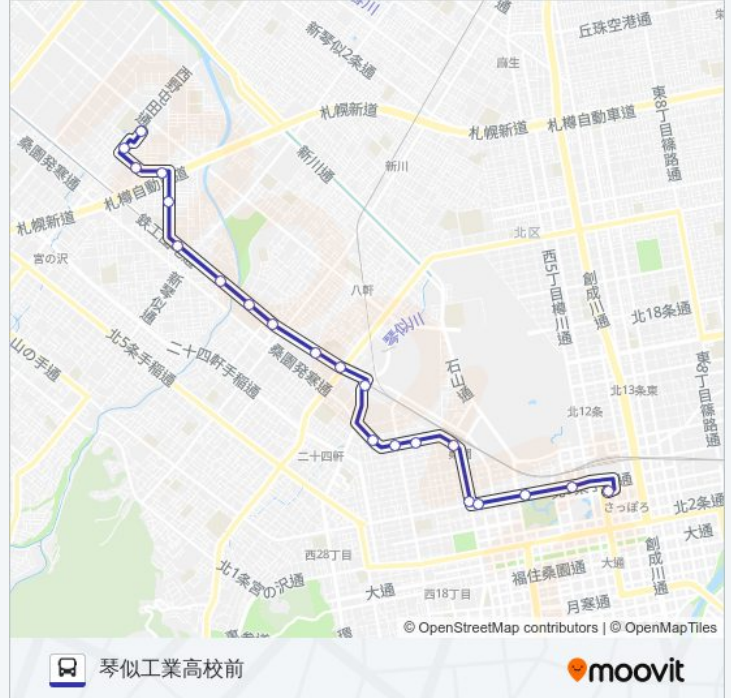

札幌駅前(旧札幌西武)ルート時刻表:

| | |
|-----|---------------|
| 日曜日 | 08:00 - 17:45 |
| 月曜日 | 06:55 - 18:45 |
| 火曜日 | 06:55 - 18:45 |
| 水曜日 | 06:55 - 18:45 |
| 木曜日 | 06:55 - 18:45 |
| 金曜日 | 06:55 - 18:45 |
| 土曜日 | 08:00 - 17:45 |

5 2 バス情報

道順: 札幌駅前(旧札幌西武)

停留所: 21

旅行期間: 35分

路線概要:

最終停車地: 琴似工業高校前

21回停車

[路線スケジュールを見る](#)

発寒11条3丁目

発寒13条3丁目

5 2 バスタイムスケジュール

琴似工業高校前ルート時刻表：

| | |
|-----|---------------|
| 日曜日 | 10:45 - 18:45 |
| 月曜日 | 07:50 - 20:45 |
| 火曜日 | 07:50 - 20:45 |
| 水曜日 | 07:50 - 20:45 |
| 木曜日 | 07:50 - 20:45 |
| 金曜日 | 07:50 - 20:45 |
| 土曜日 | 10:45 - 18:45 |

5 2 バス情報

道順: 琴似工業高校前

停留所: 21

旅行期間: 35分

路線概要:

発寒 1 1 条 6 丁目

発寒 1 2 条 5 丁目

琴似工業高校前