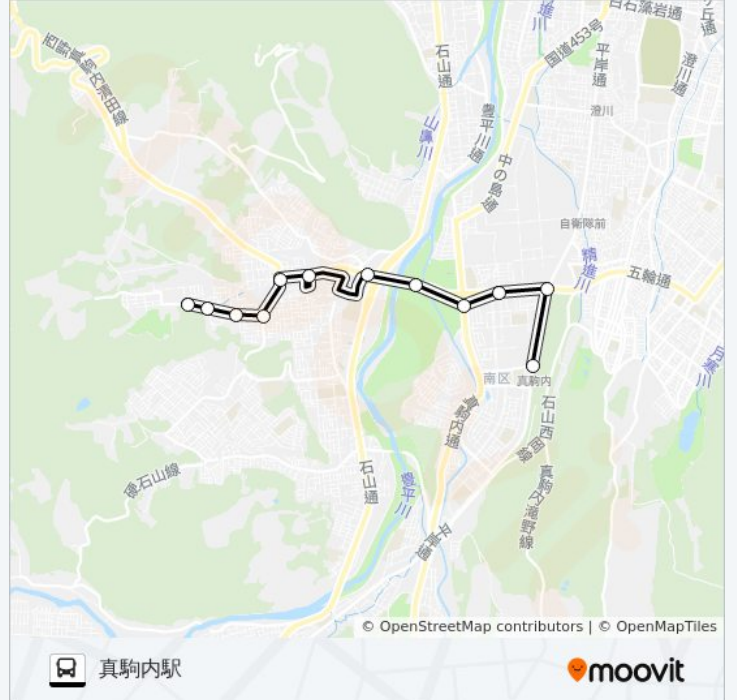

南90 バス行 (中の沢) には2ルートがあります。平日の運行時間は次のとおりです。

(1) 中の沢 : 07:06 - 21:44 (2) 真駒内駅 : 06:30 - 21:06

Moovitアプリを使用して、最寄りの南90 バス駅を見つけ、次の南90バスが到着するのはいつかを調べることができます。

最終停車地: 中の沢

13回停車

[路線スケジュールを見る](#)

- 真駒内駅
- 南区役所前 [札幌市]
- 緑町三丁目
- 光塩短大前
- 上町一丁目
- 真駒内競技場前
- 川沿1条一丁目
- 川沿1条三丁目
- 川沿1条五丁目
- 中の沢入口
- 中の沢中央
- 中の沢五丁目
- 中の沢

南90 バスタイムスケジュール

中の沢ルート時刻表:

日曜日	07:06 - 21:45
月曜日	07:06 - 21:44
火曜日	07:06 - 21:44
水曜日	07:06 - 21:44
木曜日	07:06 - 21:44
金曜日	07:06 - 21:44
土曜日	07:06 - 21:45

南90 バス情報

道順: 中の沢

停留所: 13

旅行期間: 16 分

路線概要:

最終停車地: 真駒内駅

12回停車

[路線スケジュールを見る](#)

中の沢
中の沢五丁目
中の沢中央
中の沢入口
川沿 1 条五丁目
川沿 1 条三丁目
川沿 1 条一丁目
真駒内競技場前
上町一丁目
光塩短大前
上町五丁目
真駒内駅

南 9 0 バスタイムスケジュール

真駒内駅ルート時刻表：

日曜日	06:35 - 19:51
月曜日	06:30 - 21:06
火曜日	06:30 - 21:06
水曜日	06:30 - 21:06
木曜日	06:30 - 21:06
金曜日	06:30 - 21:06
土曜日	06:35 - 19:51

南 9 0 バス情報

道順: 真駒内駅

停留所: 12

旅行期間: 16 分

路線概要:

南90バスのタイムスケジュールと路線図は、moovitapp.comのオフラインPDFでご覧いただけます。[Moovit App](#)を使用して、ライブバスの時刻、電車のスケジュール、または地下鉄のスケジュール、北海道内のすべての公共交通機関の手順を確認します。

[Moovitについて](#) ・ [MaaSソリューション](#) ・ [サポート対象国](#) ・ [Mooviterコミュニティ](#)