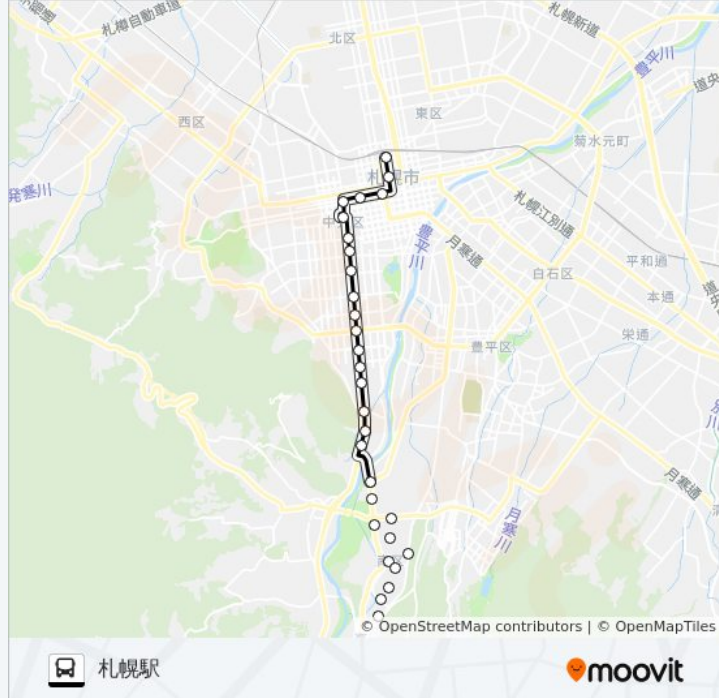

南54

南町四丁目

アプリを使って見る

南54 バス行（南町四丁目）には4ルートがあります。平日の運行時間は次のとおりです。

(1) 南町四丁目：06:57 - 22:35 (2) 大通西四丁目：07:28 - 10:40 (3) 札幌駅：05:50 - 22:20 (4) 真駒内本町：06:35 - 20:10

Moovitアプリを使用して、最寄りの南54 バス駅を見つけ、次の南54バスが到着するのはいつかを調べることができます。

南21条西十一丁目

南24条西十一丁目

北海学園大工学部前

南警察署前

南33条西十一丁目

南34条西十一丁目

真駒内本町

曙町

### 南54 バス情報

道順: 大通西四丁目

停留所: 17

旅行期間: 29分

路線概要:

## 南54 バス情報

道順: 札幌駅

停留所: 29

旅行期間: 47 分

路線概要:

南16条西十一丁目  
南14条西十一丁目  
南11条西十一丁目  
南7条西十一丁目  
南6条西十一丁目  
中央区役所前 [札幌市]  
西十一丁目駅前  
大通西八丁目  
大通西四丁目  
北2条西三丁目  
札幌駅