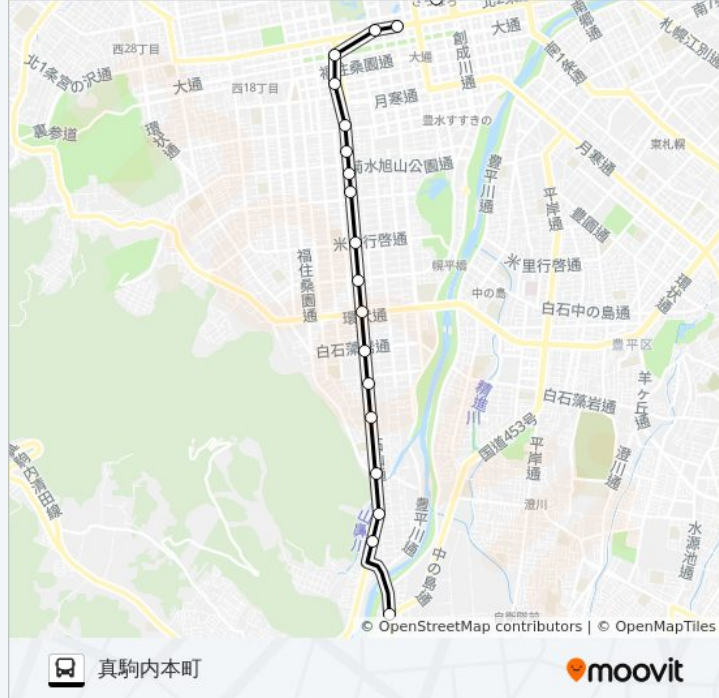

南54

南町四丁目

アプリを使って見る

南54 バス行（南町四丁目）には4ルートがあります。平日の運行時間は次のとおりです。

(1) 南町四丁目：06:57 - 22:35 (2) 大通西四丁目：07:28 - 10:40 (3) 札幌駅：05:50 - 22:20 (4) 真駒内本町：06:35 - 20:10

Moovitアプリを使用して、最寄りの南54 バス駅を見つけ、次の南54バスが到着するのはいつかを調べることができます。

南21条西十一丁目

南24条西十一丁目

北海学園大工学部前

南警察署前

南33条西十一丁目

南34条西十一丁目

真駒内本町

曙町

### 南54 バス情報

道順: 大通西四丁目

停留所: 17

旅行期間: 29分

路線概要:

### 南54 バス情報

道順: 真駒内本町

停留所: 20

旅行期間: 31分

路線概要:

南34条西十一丁目

真駒内本町

南54バスのタイムスケジュールと路線図は、moovitapp.comのオフラインPDFでご覧いただけます。 [Moovit App](#)を使用して、ライブバスの時刻、電車のスケジュール、または地下鉄のスケジュール、北海道内のすべての公共交通機関の手順を確認します。