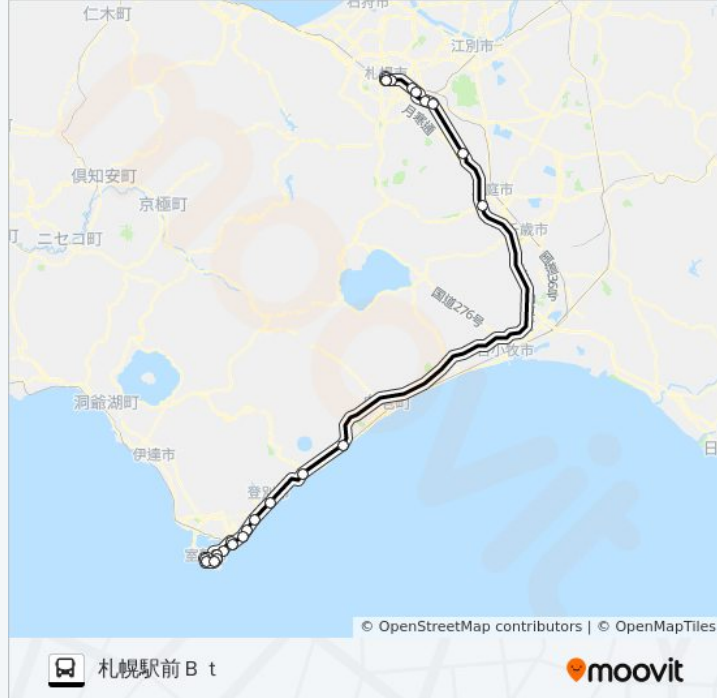

札幌～室蘭 バス情報

道順: 札幌駅前 B t

停留所: 25

旅行期間: 163 分

路線概要:

南郷 1 8 丁目

白石本通 8 丁目

白石本通 2 丁目

サッポロファクトリー前

時計台前

北 2 条西 3 丁目

札幌駅前 B t

札幌～室蘭 バスのタイムスケジュールと路線図は、moovitapp.comのオフラインPDFでご覧いただけます。 [Moovit App](#)を使用して、ライブバスの時刻、電車のスケジュール、または地下鉄のスケジュール、北海道内のすべての公共交通機関の手順を確認します。

[Moovitについて](#) ・ [MaaSソリューション](#) ・ [サポート対象国](#) ・ [Mooviterコミュニティ](#)