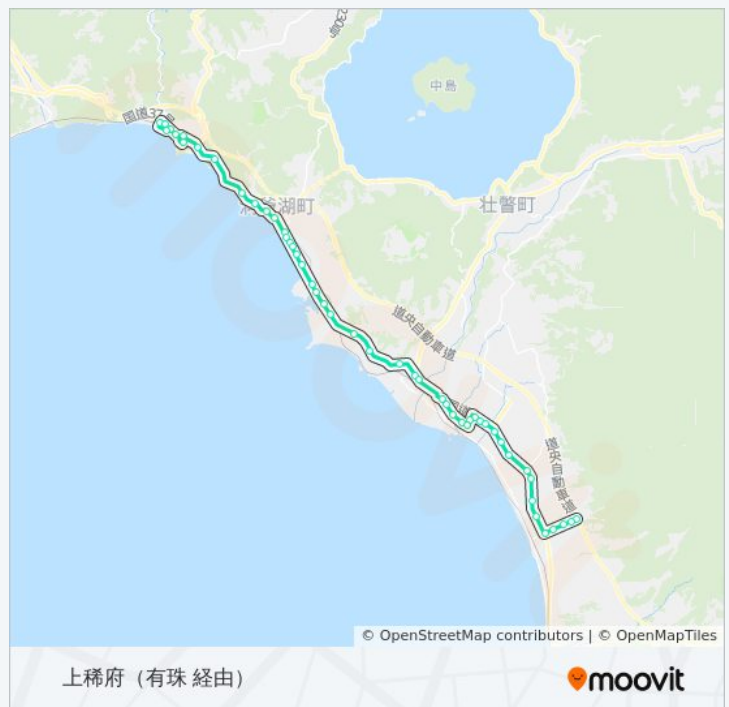

上稀府（有珠 経由）ルート時刻表：

日曜日	運行不可
月曜日	07:10
火曜日	07:10
水曜日	07:10
木曜日	07:10
金曜日	07:10
土曜日	07:10

洞爺湖温泉 バス情報

道順: 上稀府（有珠 経由）

停留所: 49

旅行期間: 65 分

路線概要:

大町
伊達網代町
伊達市役所前
日赤前
開拓記念館前
カルチャーセンターあけぼの前
伊達営業所前
舟岡
あさひが丘
萩原
北稀府
中稀府
稀府学校前
南稀府
伊達緑丘高校前
みどり会館入口
みどり団地
上稀府

洞爺湖温泉 バス情報

道順: 上稀府 (洞爺駅前/有珠 経由)

停留所: 47

旅行期間: 65 分

路線概要:

板谷川

北入江

北工前