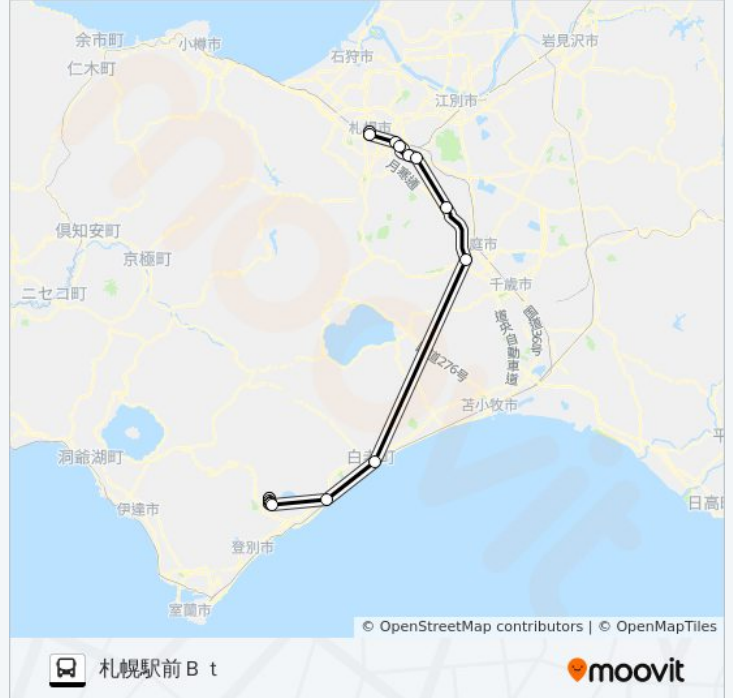

北2条西3丁目

札幌駅前 B t

札幌～登別温泉 バスタイムスケジュール

札幌駅前 B t ルート時刻表:

| | |
|-----|-------|
| 日曜日 | 14:00 |
| 月曜日 | 14:00 |
| 火曜日 | 14:00 |
| 水曜日 | 14:00 |
| 木曜日 | 14:00 |
| 金曜日 | 14:00 |
| 土曜日 | 14:00 |

札幌～登別温泉 バス情報

道順: 札幌駅前 B t

停留所: 17

旅行期間: 150 分

路線概要:

最終停車地: 足湯入口

15回停車

[路線スケジュールを見る](#)

- 札幌駅前 B t
- 白石本通 2 丁目
- 白石本通 8 丁目
- 南郷 1 8 丁目
- 大谷地バスターミナル
- 高速輪厚
- 高速恵庭
- ウポポイ前
- 高速竹浦
- つつじばし
- 登別温泉
- 登別温泉中央
- 第一滝本前
- パークホテル前
- 足湯入口

札幌～登別温泉 バスタイムスケジュール