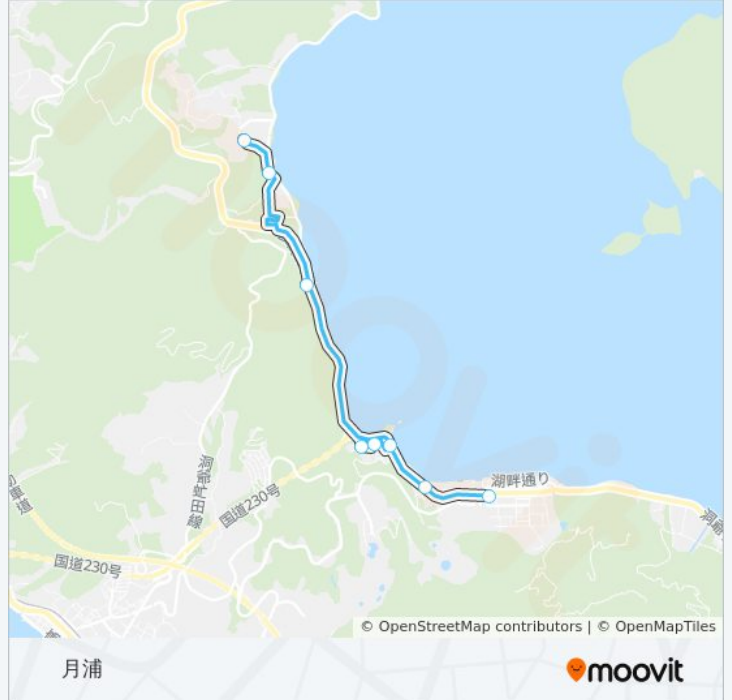

洞爺湖温泉～月浦～洞爺水の駅 バス情報

道順: 岩屋

停留所: 22

旅行期間: 38 分

路線概要:

岩屋

最終停車地: 月浦

8回停車

公営住宅前

洞爺湖温泉～月浦～洞爺水の駅 バスタイムスケジュール

月浦ルート時刻表：

日曜日	運行不可
月曜日	11:10 - 15:45
火曜日	11:10 - 15:45
水曜日	運行不可
木曜日	運行不可
金曜日	運行不可
土曜日	運行不可

洞爺湖温泉～月浦～洞爺水の駅 バス情報

道順: 月浦

停留所: 8

旅行期間: 18 分

路線概要:

最終停車地: 洞爺水の駅 (月浦 経由)

18回停車

[路線スケジュールを見る](#)

洞爺湖温泉
公園前
桜ヶ丘保育所
のぞみ団地
給水所
洞爺月浦温泉ポロモイ
月浦
公営住宅前
観音堂前
北大実験所前
北月浦
旭浦
西曙
曙
憩の家入口
浮見堂前
香川入口
洞爺水の駅

洞爺湖温泉～月浦～洞爺水の駅 バスタイムスケジュール

洞爺水の駅 (月浦 経由) ルート時刻表 :

日曜日	運行不可
月曜日	12:35 - 17:45
火曜日	12:35 - 17:45
水曜日	運行不可
木曜日	運行不可
金曜日	運行不可
土曜日	運行不可

洞爺湖温泉～月浦～洞爺水の駅 バス情報

道順: 洞爺水の駅 (月浦 経由)

停留所: 18

旅行期間: 30 分

路線概要:

最終停車地: 洞爺湖温泉

22回停車

[路線スケジュールを見る](#)