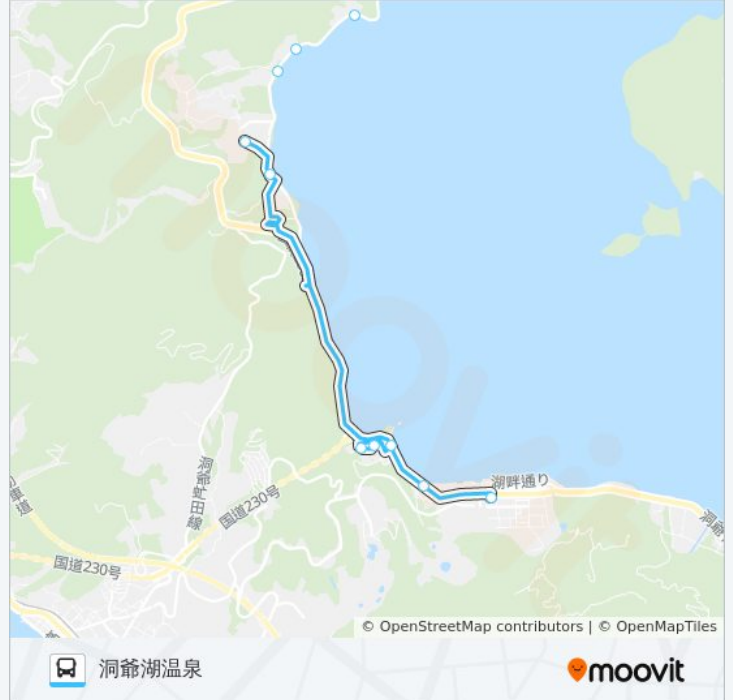

洞爺湖温泉～月浦～洞爺水の駅 バス情報

道順: 洞爺水の駅 (月浦 経由)

停留所: 18

旅行期間: 30 分

路線概要:

最終停車地: 洞爺湖温泉

22回停車

[路線スケジュールを見る](#)

岩屋
岩下橋
川東
財田橋
財田
洞爺水の駅
香川入口
浮見堂前
憩の家入口
曙
西曙
旭浦
北月浦
北大実験所前
観音堂前
公営住宅前
月浦
給水所

洞爺湖温泉～月浦～洞爺水の駅 バスタイムスケジュール

洞爺湖温泉ルート時刻表：

日曜日	運行不可
月曜日	06:55 - 16:08
火曜日	06:55 - 16:08
水曜日	運行不可
木曜日	運行不可
金曜日	運行不可
土曜日	運行不可

洞爺湖温泉～月浦～洞爺水の駅 バス情報

道順: 洞爺湖温泉

停留所: 22

旅行期間: 18 分

路線概要:

- 桜ヶ丘保育所
- のぞみ団地
- 公園前
- 洞爺湖温泉

最終停車地: 洞爺湖温泉 (月浦 経由)

18回停車

[路線スケジュールを見る](#)

洞爺湖温泉～月浦～洞爺水の駅 バス情報

道順: 洞爺湖温泉 (月浦 経由)

停留所: 18

旅行期間: 30 分

路線概要:

洞爺湖温泉～月浦～洞爺水の駅 バスのタイムスケジュールと路線図は、moovitapp.comのオフラインPDFでご覧いただけます。 [Moovit App](#)を使用して、ライブバスの時刻、電車のスケジュール、または地下鉄のスケジュール、北海道内のすべての公共交通機関の手順を確認します。