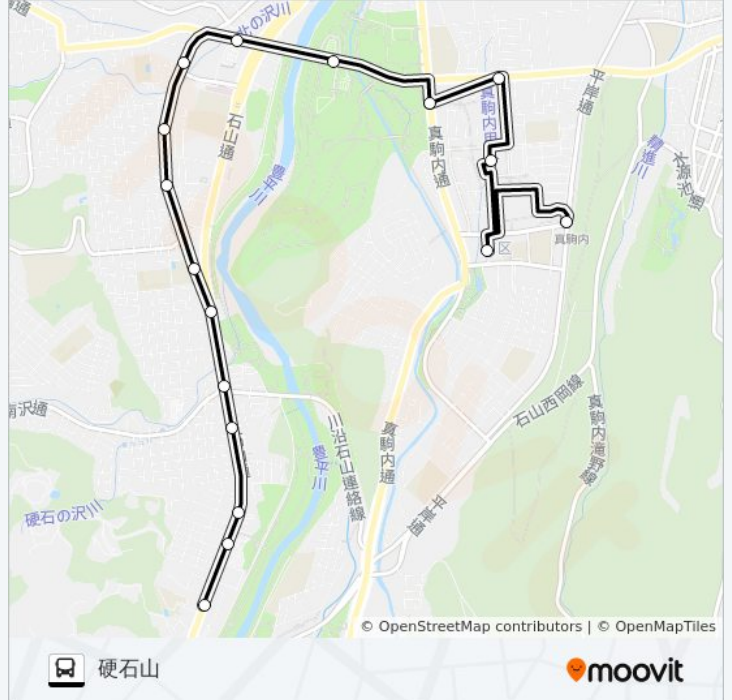

南95真駒内駅～石山1条6

真駒内駅

アプリを使って見る

南95真駒内駅～石山1条6 バス行（真駒内駅）には3ルートがあります。平日の運行時間は次のとおりです。

(1) 真駒内駅：06:10 - 22:20 (2) 石山1条六丁目：07:03 - 17:01 (3) 硬石山：06:35 - 22:49

Moovitアプリを使用して、最寄りの南95真駒内駅～石山1条6 バス駅を見つけ、次の南95真駒内駅～石山1条6 バスが到着するのはいつかを調べることができます。

17回停車

[路線スケジュールを見る](#)

- 真駒内駅
- 南区役所前 [札幌市]
- 緑町三丁目
- 光塩短大前
- 上町一丁目
- 真駒内競技場前
- 川沿 1 条一丁目
- 川沿 2 条三丁目
- 川沿 4 条三丁目
- 川沿 5 条三丁目
- 藻岩小学校前
- 藻南公園
- 川沿 1 0 条二丁目
- 川沿 1 2 条二丁目
- 川沿 1 4 条二丁目
- 川沿 1 6 条二丁目
- 硬石山

南 9 5 真駒内駅～石山 1 条 6 バスタイムスケジュール

硬石山ルート時刻表：

日曜日	運行不可
月曜日	06:35 - 22:49
火曜日	06:35 - 22:49
水曜日	運行不可
木曜日	運行不可
金曜日	運行不可
土曜日	運行不可

南 9 5 真駒内駅～石山 1 条 6 バス情報

道順: 硬石山

停留所: 17

旅行期間: 22 分

路線概要:

南9 5 真駒内駅～石山1条6 バスのタイムスケジュールと路線図は、moovitapp.comのオフラインPDFでご覧いただけます。 [Moovit App](#)を使用して、ライブバスの時刻、電車のスケジュール、または地下鉄のスケジュール、北海道内のすべての公共交通機関の手順を確認します。

[Moovitについて](#) ・ [MaaSソリューション](#) ・ [サポート対象国](#) ・ [Mooviterコミュニティ](#)