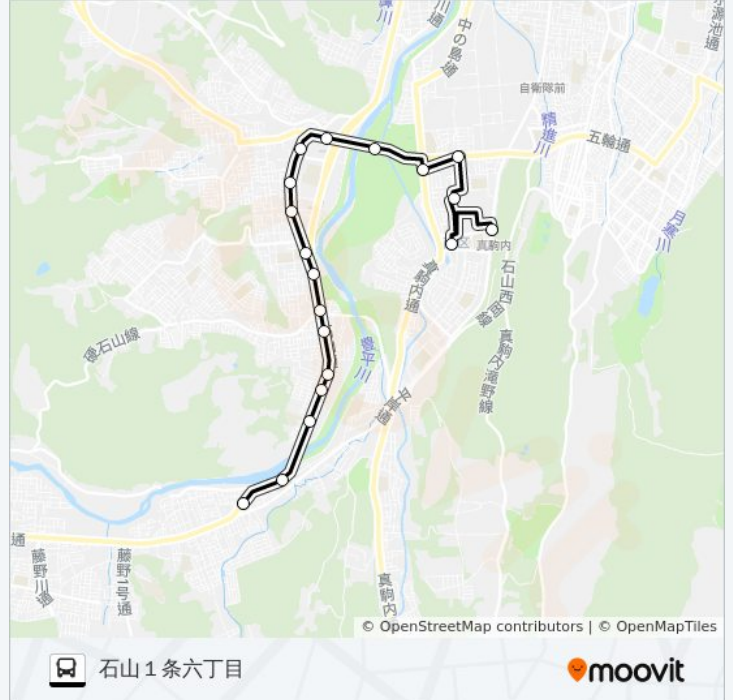

南95真駒内駅～石山1条6

真駒内駅

アプリを使って見る

南95真駒内駅～石山1条6 バス行（真駒内駅）には3ルートがあります。平日の運行時間は次のとおりです。

(1) 真駒内駅：06:10 - 22:20 (2) 石山1条六丁目：07:03 - 17:01 (3) 硬石山：06:35 - 22:49

Moovitアプリを使用して、最寄りの南95真駒内駅～石山1条6 バス駅を見つけ、次の南95真駒内駅～石山1条6 バスが到着するのはいつかを調べることができます。

[路線スケジュールを見る](#)

- 真駒内駅
- 南区役所前 [札幌市]
- 緑町三丁目
- 光塩短大前
- 上町一丁目
- 真駒内競技場前
- 川沿1条一丁目
- 川沿2条三丁目
- 川沿4条三丁目
- 川沿5条三丁目
- 藻岩小学校前
- 藻南公園
- 川沿10条二丁目
- 川沿12条二丁目
- 川沿14条二丁目
- 川沿16条二丁目
- 硬石山
- 石山緑小学校 [石山通]

南95真駒内駅~石山1条6 バスタイムスケジュール

石山1条六丁目ルート時刻表:

日曜日	運行不可
月曜日	07:03 - 17:01
火曜日	07:03 - 17:01
水曜日	運行不可
木曜日	運行不可
金曜日	運行不可
土曜日	運行不可

南95真駒内駅~石山1条6 バス情報

道順: 石山1条六丁目

停留所: 19

旅行期間: 25分

路線概要:

最終停車地: 硬石山