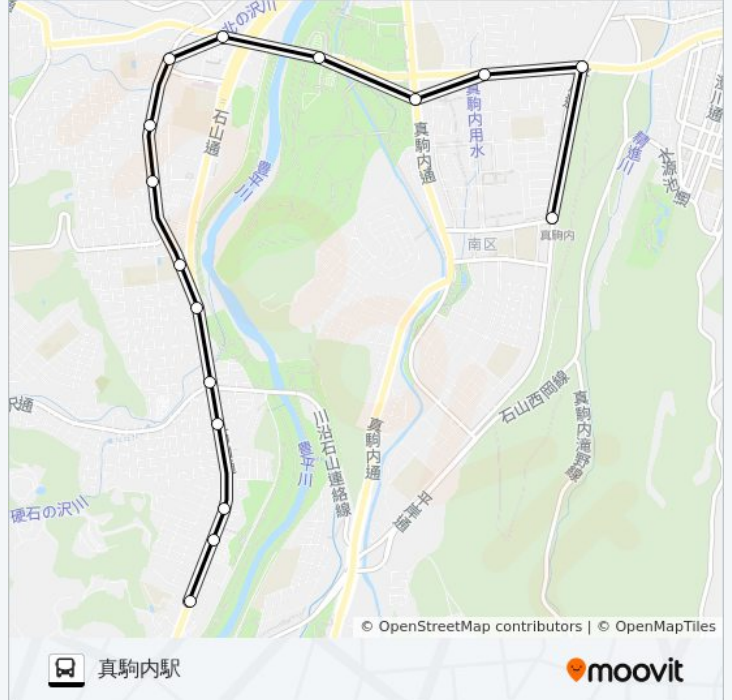

南95真駒内駅～石山1条6

真駒内駅

アプリを使って見る

南95真駒内駅～石山1条6 バス行（真駒内駅）には3ルートがあります。平日の運行時間は次のとおりです。

(1) 真駒内駅：06:10 - 22:20 (2) 石山1条六丁目：07:03 - 17:01 (3) 硬石山：06:35 - 22:49

Moovitアプリを使用して、最寄りの南95真駒内駅～石山1条6 バス駅を見つけ、次の南95真駒内駅～石山1条6 バスが到着するのはいつかを調べることができます。

最終停車地: 真駒内駅

18回停車

[路線スケジュールを見る](#)

石山1条六丁目
石山緑小学校 [石山通]
硬石山
川沿16条二丁目
川沿14条二丁目
川沿12条二丁目
川沿10条二丁目
藻南公園
藻岩小学校前
川沿5条三丁目
川沿4条三丁目
川沿2条三丁目
川沿1条一丁目
真駒内競技場前
上町一丁目
光塩短大前
上町五丁目
真駒内駅

南95真駒内駅～石山1条6 バスタイムスケジュール

真駒内駅ルート時刻表：

日曜日	運行不可
月曜日	06:10 - 22:20
火曜日	06:10 - 22:20
水曜日	運行不可
木曜日	運行不可
金曜日	運行不可
土曜日	運行不可

南95真駒内駅～石山1条6 バス情報

道順: 真駒内駅

停留所: 18

旅行期間: 21 分

路線概要:

最終停車地: 石山1条六丁目

19回停車

[路線スケジュールを見る](#)

- 真駒内駅
- 南区役所前 [札幌市]
- 緑町三丁目
- 光塩短大前
- 上町一丁目
- 真駒内競技場前
- 川沿1条一丁目
- 川沿2条三丁目
- 川沿4条三丁目
- 川沿5条三丁目
- 藻岩小学校前
- 藻南公園
- 川沿10条二丁目
- 川沿12条二丁目
- 川沿14条二丁目
- 川沿16条二丁目
- 硬石山
- 石山緑小学校 [石山通]

南95真駒内駅~石山1条6 バスタイムスケジュール