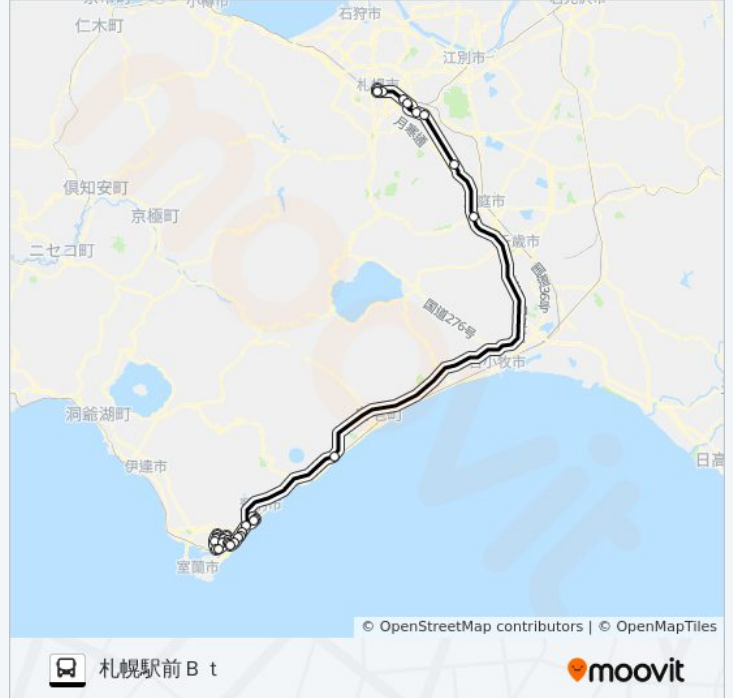

白石本通2丁目

サッポロファクトリー前

時計台前

北2条西3丁目

札幌駅前B t

札幌～八丁平 バスのタイムスケジュールと路線図は、moovitapp.comのオフラインPDFでご覧いただけます。 [Moovit App](#)を使用して、ライブバスの時刻、電車のスケジュール、または地下鉄のスケジュール、北海道内のすべての公共交通機関の手順を確認します。

[Moovitについて](#) ・ [MaaSソリューション](#) ・ [サポート対象国](#) ・ [Mooviterコミュニティ](#)