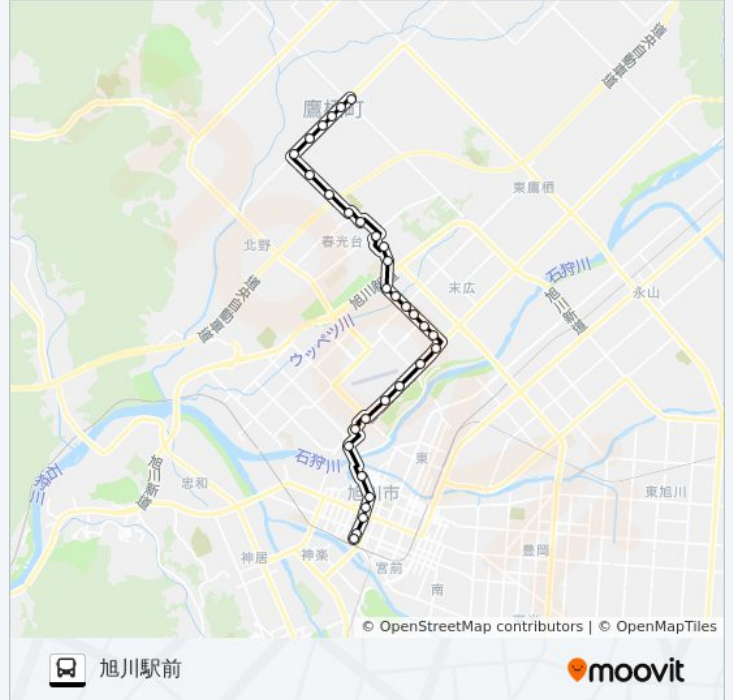

護国神社前

大町 1 条 3 丁目

本町

常磐公園前

市役所前 [旭川市]

5 条緑橋通

3 条 9 丁目

1 条 9 丁目

旭川駅前

最終停車地: 10 線 10 号

31回停車

[路線スケジュールを見る](#)

旭川駅前

2 条昭和通

4 条昭和通

6 条昭和通