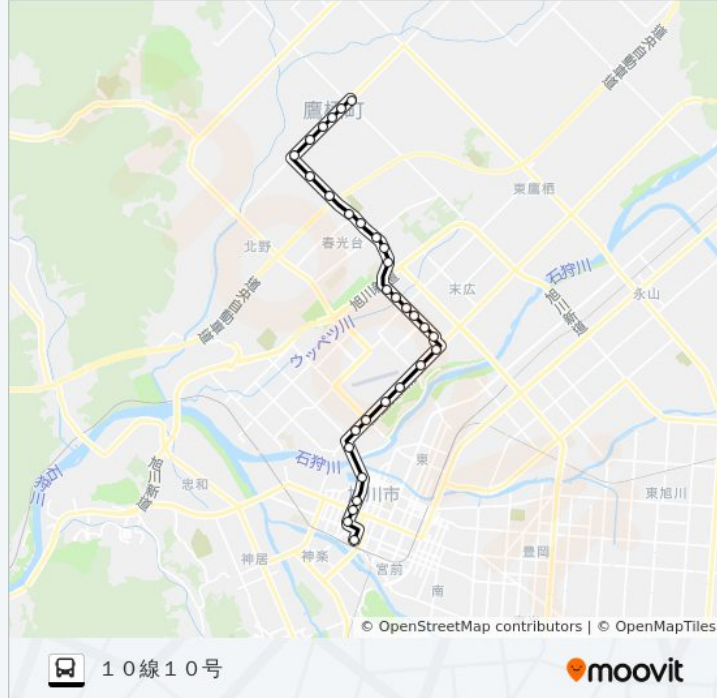

鷹栖神社前

敬生園入口

春光台 2 条 6 丁目

春光台 4 条 6 丁目

墓地前

8 線 7 号

9 線 7 号

10 線 7 号

10 線 8 号

ふれあいセンター入口

北 1 条 3 丁目

北 1 条 2 丁目

10 線 10 号

25 番 バスのタイムスケジュールと路線図は、moovitapp.comのオフラインPDFでご覧いただけます。 [Moovit App](#)を使用して、ライブバスの時刻、電車のスケジュール、または地下鉄のスケジュール、北海道内のすべての公共交通機関の手順を確認します。

[Moovitについて](#) ・ [MaaSソリューション](#) ・ [サポート対象国](#) ・ [Mooviterコミュニティ](#)

© 2023 Moovit - All Rights Reserved.

ライブで到着時間を確認する。