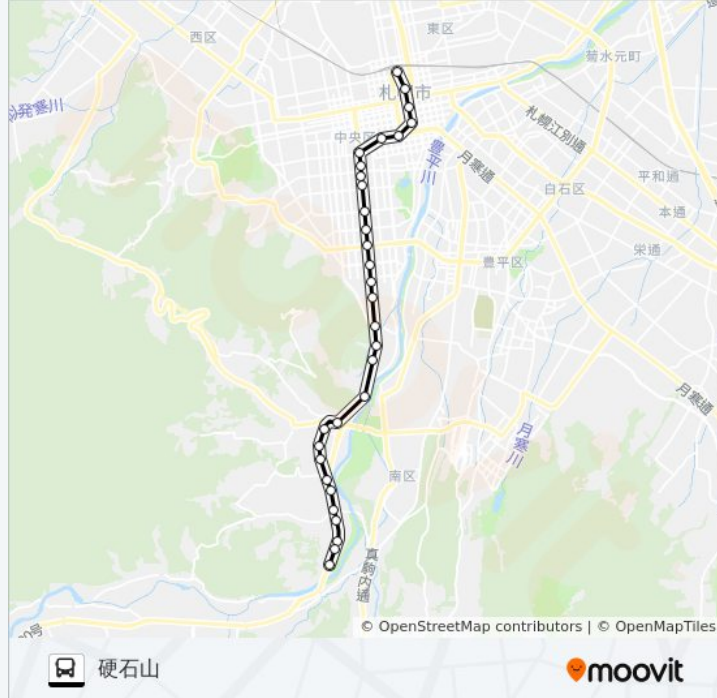

南 5 5 バスタイムスケジュール

硬石山ルート時刻表：

日曜日	運行不可
月曜日	07:05 - 22:50
火曜日	07:05 - 22:50
水曜日	運行不可
木曜日	運行不可
金曜日	運行不可
土曜日	運行不可

南 5 5 バス情報

道順: 硬石山

停留所: 31

旅行期間: 49 分

路線概要:

南 3 4 条西十一丁目

南 3 8 条西十一丁目

川沿 1 条一丁目

川沿 2 条三丁目

川沿 4 条三丁目

川沿 5 条三丁目

藻岩小学校前

藻南公園

川沿 1 0 条二丁目

川沿 1 2 条二丁目

川沿 1 4 条二丁目

川沿 1 6 条二丁目

硬石山

南 5 5 バスのタイムスケジュールと路線図は、moovitapp.comのオフラインPDFでご覧いただけます。 [Moovit App](#)を使用して、ライブバスの時刻、電車のスケジュール、または地下鉄のスケジュール、北海道内のすべての公共交通機関の手順を確認します。

[Moovitについて](#) ・ [MaaSソリューション](#) ・ [サポート対象国](#) ・ [Mooviterコミュニティ](#)