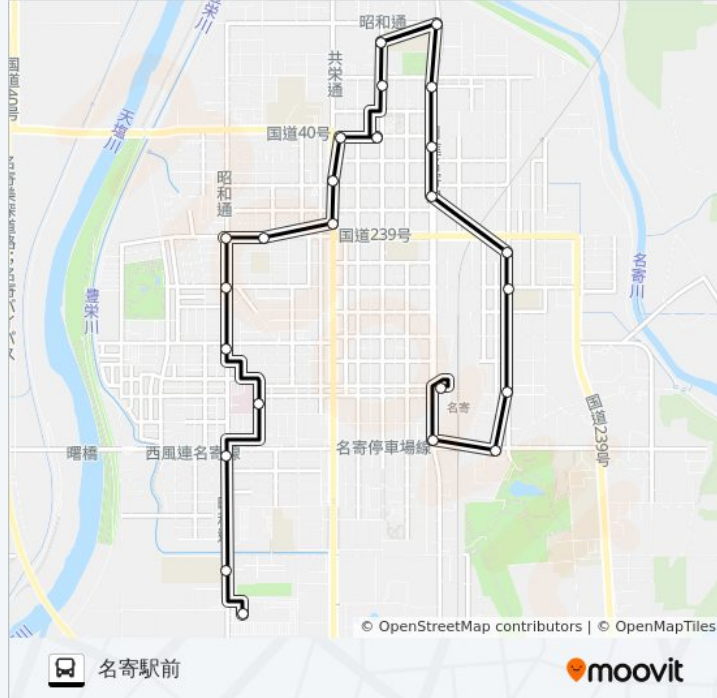

8号1丁目

6条1丁目

西4条1丁目

西4条北2丁目

西4条北4丁目

西2条北4丁目

名寄市立大学前

東中学校前

大通南9丁目

名寄駅前

西2条南6丁目

西3条南6丁目

名寄市立病院前

15線

16線

イオン名寄店前

東中学校前

北斗団地前

大通北7丁目

大通北4丁目

大通北2丁目

名寄市内回り徳田線 バスタイムスケジュール

名寄駅前ルート時刻表:

日曜日	運行不可
月曜日	20:30
火曜日	20:30
水曜日	運行不可
木曜日	運行不可
金曜日	運行不可
土曜日	運行不可

名寄市内回り徳田線 バス情報

道順: 名寄駅前

停留所: 24

旅行期間: 28分

路線概要:

東3条南1丁目
名寄東小学校前
東3条南7丁目
名寄公園入口
大通南9丁目
名寄駅前

名寄市内回り徳田線 バスのタイムスケジュールと路線図は、
moovitapp.comのオフラインPDFでご覧いただけます。 [Moovit App](#)を使用して、
ライブバスの時刻、電車のスケジュール、または地下鉄のスケジュール、
北海道内のすべての公共交通機関の手順を確認します。