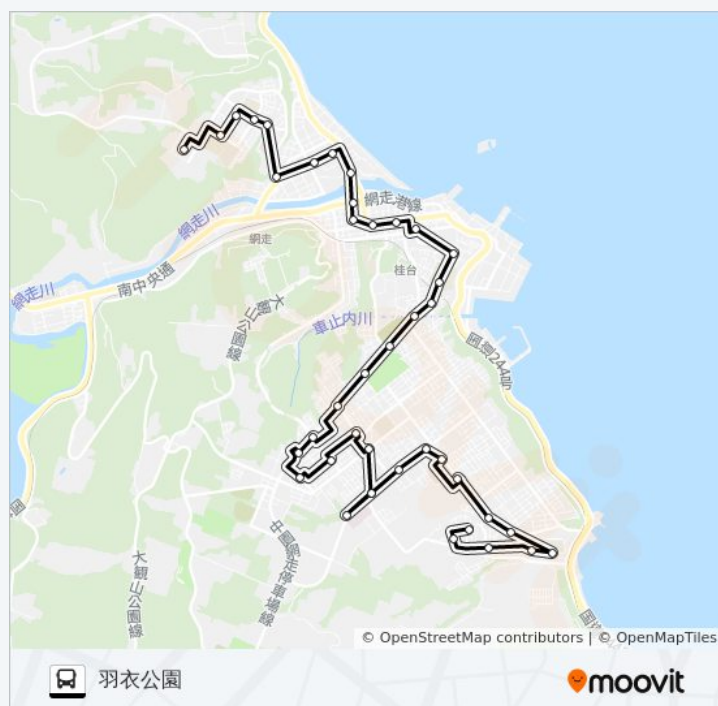

ファミリー団地

羽衣公園

道順: 羽衣公園

停留所: 41

旅行期間: 42 分

路線概要:

羽衣線 バスのタイムスケジュールと路線図は、moovitapp.comのオフラインPDFでご覧いただけます。 [Moovit App](#)を使用して、ライブバスの時刻、電車のスケジュール、または地下鉄のスケジュール、北海道内のすべての公共交通機関の手順を確認します。

[Moovitについて](#) ・ [MaaSソリューション](#) ・ [サポート対象国](#) ・ [Mooviterコミュニティ](#)