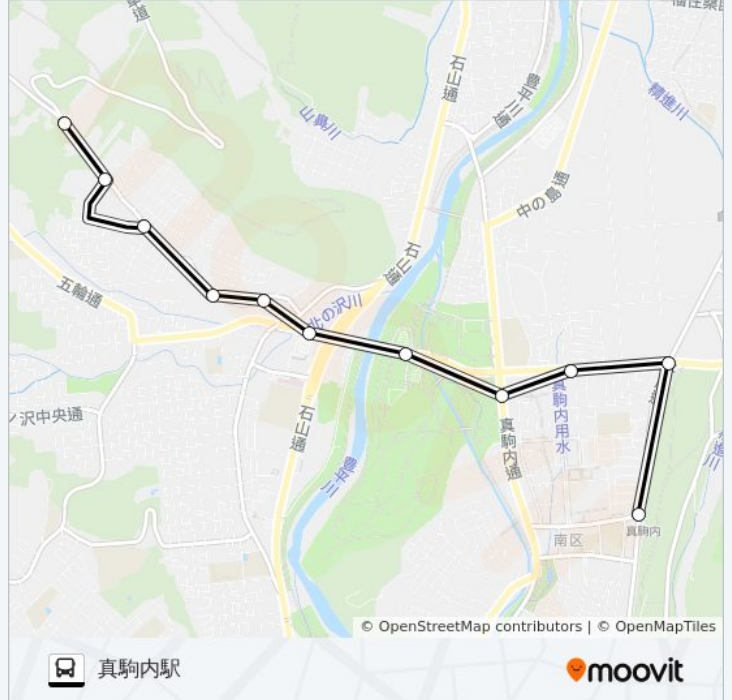

南98真駒内駅～道路管理事務所

真駒内駅

アプリを使って見る

南98真駒内駅～道路管理事務所 バス行（真駒内駅）には2ルートがあります。平日の運行時間は次のとおりです。

(1) 真駒内駅：06:46 - 21:40 (2) 道路管理事務所：06:43 - 22:05

Moovitアプリを使用して、最寄りの南98真駒内駅～道路管理事務所 バス駅を見つけ、次の南98真駒内駅～道路管理事務所バスが到着するのはいつかを調べることができます。

川沿1条一丁目

真駒内競技場前

上町一丁目

光塩短大前

上町五丁目

真駒内駅

南98真駒内駅～道路管理事務所 バスタイムスケジュール

真駒内駅ルート時刻表：

日曜日	運行不可
月曜日	06:46 - 21:40
火曜日	06:46 - 21:40
水曜日	運行不可
木曜日	運行不可
金曜日	運行不可
土曜日	運行不可

南98真駒内駅～道路管理事務所 バス情報

道順: 真駒内駅

停留所: 11

旅行期間: 15分

路線概要:

最終停車地: 道路管理事務所

12回停車

[路線スケジュールを見る](#)

真駒内駅

南区役所前 [札幌市]

緑町三丁目

光塩短大前

上町一丁目

真駒内競技場前

川沿1条一丁目