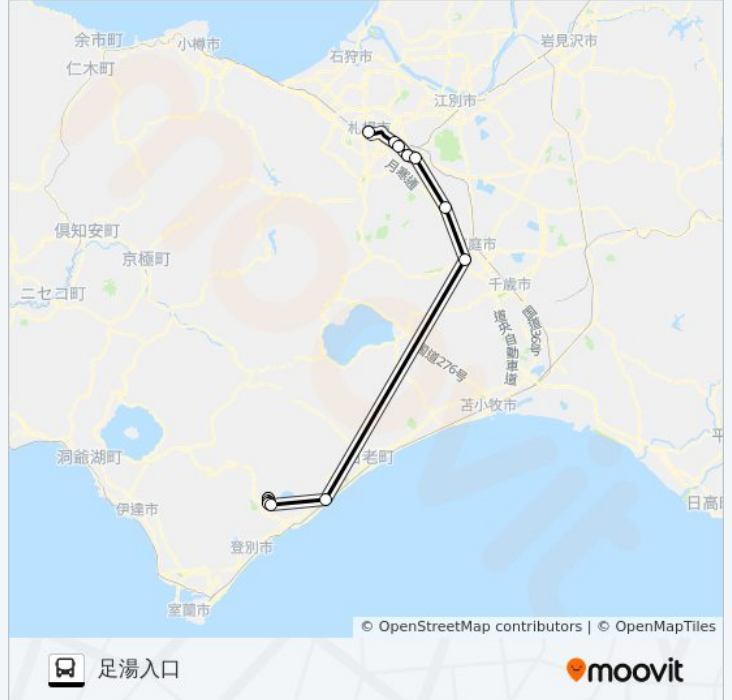

札幌～登別温泉 バスのタイムスケジュールと路線図は、moovitapp.comのオフラインPDFでご覧いただけます。 [Moovit App](#)を使用して、ライブバスの時刻、電車のスケジュール、または地下鉄のスケジュール、北海道内のすべての公共交通機関の手順を確認します。

[Moovitについて](#) ・ [MaaSソリューション](#) ・ [サポート対象国](#) ・ [Mooviterコミュニティ](#)

© 2024 Moovit - All Rights Reserved.

ライブで到着時間を確認する。