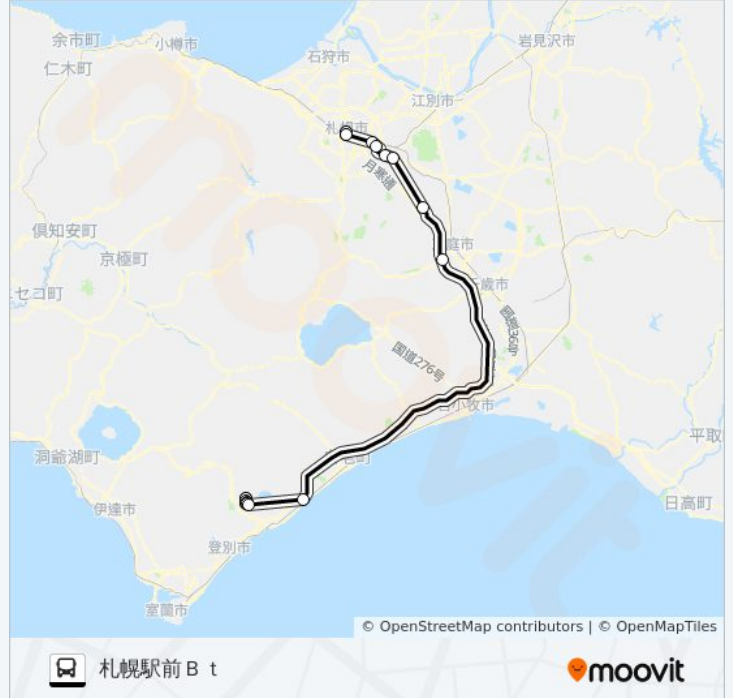

北2条西3丁目

札幌駅前 B t

## 札幌～登別温泉 バスタイムスケジュール

札幌駅前 B t ルート時刻表:

日曜日	09:20
月曜日	09:20
火曜日	09:20
水曜日	09:20
木曜日	09:20
金曜日	09:20
土曜日	09:20

## 札幌～登別温泉 バス情報

道順: 札幌駅前 B t

停留所: 16

旅行期間: 110 分

路線概要: