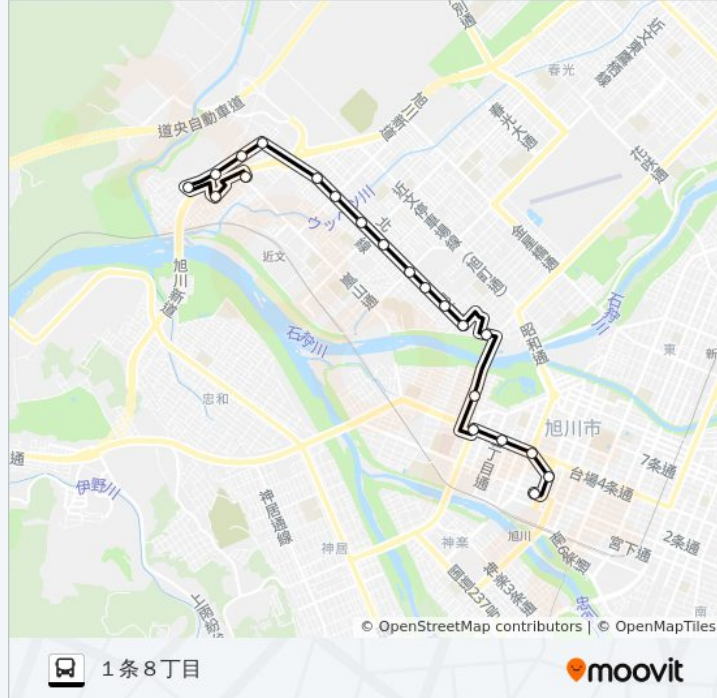

[路線スケジュールを見る](#)

1条8丁目
2条昭和通
4条昭和通
4条4丁目
4条1丁目
8条西1丁目
川端3条4丁目
川端3条6丁目
川端3条8丁目
北門9丁目
アイヌ記念館
北門14丁目
北門16丁目
北門町19丁目
北門21丁目
旭岡6丁目
旭岡5丁目
旭岡3丁目
北邦野草園入口
近文25丁目
緑町25丁目

23番 バスタイムスケジュール

緑町25丁目ルート時刻表：

日曜日	17:30
月曜日	17:30
火曜日	17:30
水曜日	17:30
木曜日	17:30
金曜日	17:30
土曜日	17:30

23番 バス情報**道順:** 緑町25丁目**停留所:** 21**旅行期間:** 37分**路線概要:**

最終停車地: 1条8丁目

21回停車

[路線スケジュールを見る](#)

- 緑町 2 5 丁目
- 近文 2 5 丁目
- 北邦野草園入口
- 旭岡 3 丁目
- 旭岡 5 丁目
- 旭岡 6 丁目
- 北門 2 1 丁目
- 北門町 1 9 丁目
- 北門 1 6 丁目
- 北門 1 4 丁目
- アイヌ記念館
- 北門 9 丁目
- 川端 3 条 8 丁目
- 川端 3 条 6 丁目
- 川端 3 条 4 丁目
- 8 条西 1 丁目
- 4 条 1 丁目
- 4 条 4 丁目

23番 バスタイムスケジュール

1条8丁目ルート時刻表:

日曜日	06:35 - 07:25
月曜日	06:35 - 07:25
火曜日	06:35 - 07:25
水曜日	06:35 - 07:25
木曜日	06:35 - 07:25
金曜日	06:35 - 07:25
土曜日	06:35 - 07:25

23番 バス情報

道順: 1条8丁目

停留所: 21

旅行期間: 32分

路線概要:

4条7丁目

3条9丁目

1条8丁目

23番バスのタイムスケジュールと路線図は、moovitapp.comのオフラインPDFでご覧いただけます。[Moovit App](#)を使用して、ライブバスの時刻、電車のスケジュール、または地下鉄のスケジュール、北海道内のすべての公共交通機関の手順を確認します。

[Moovitについて](#) ・ [MaaSソリューション](#) ・ [サポート対象国](#) ・ [Mooviterコミュニティ](#)