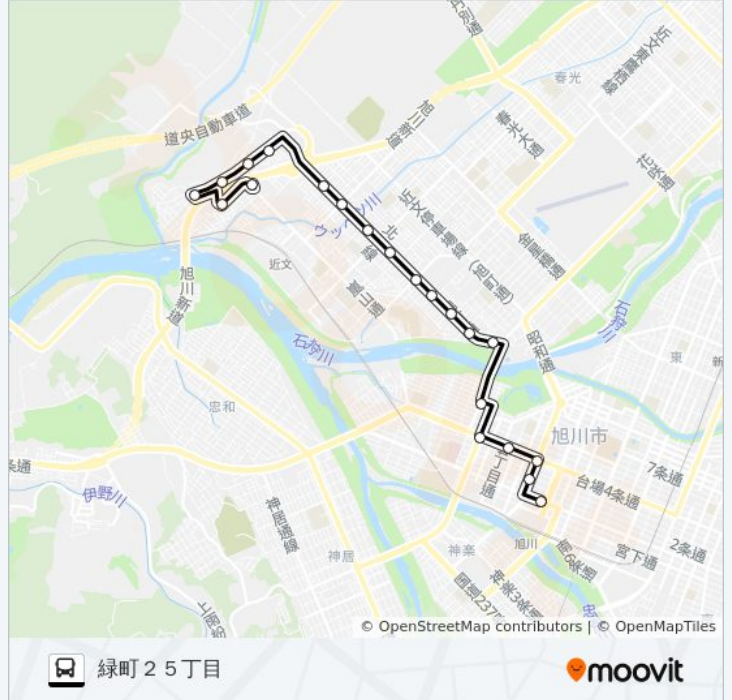

📍 23番

緑町25丁目

ウェブサイトモードで表示

23番 バス行（緑町25丁目）には2ルートがあります。平日の運行時間は次のとおりです。

(1) 緑町25丁目：17:30 (2) 1条8丁目：06:35 - 07:25

Moovitアプリを使用して、最寄りの23番 バス駅を見つけ、次の23番バスが到着するのはいつかを調べることができます。

最終停車地: 緑町25丁目

21回停車

[路線スケジュールを見る](#)

1条8丁目
2条昭和通
4条昭和通
4条4丁目
4条1丁目
8条西1丁目
川端3条4丁目
川端3条6丁目
川端3条8丁目
北門9丁目
アイヌ記念館
北門14丁目
北門16丁目
北門町19丁目
北門21丁目
旭岡6丁目
旭岡5丁目
旭岡3丁目
北邦野草園入口
近文25丁目
緑町25丁目

23番 バスタイムスケジュール

緑町25丁目ルート時刻表：

日曜日	17:30
月曜日	17:30
火曜日	17:30
水曜日	17:30
木曜日	17:30
金曜日	17:30
土曜日	17:30

23番 バス情報**道順:** 緑町25丁目**停留所:** 21**旅行期間:** 37分**路線概要:**

最終停車地: 1条8丁目

21回停車

[路線スケジュールを見る](#)

- 緑町 2 5 丁目
- 近文 2 5 丁目
- 北邦野草園入口
- 旭岡 3 丁目
- 旭岡 5 丁目
- 旭岡 6 丁目
- 北門 2 1 丁目
- 北門町 1 9 丁目
- 北門 1 6 丁目
- 北門 1 4 丁目
- アイヌ記念館
- 北門 9 丁目
- 川端 3 条 8 丁目
- 川端 3 条 6 丁目
- 川端 3 条 4 丁目
- 8 条西 1 丁目
- 4 条 1 丁目
- 4 条 4 丁目

23番 バスタイムスケジュール

1条8丁目ルート時刻表:

日曜日	06:35 - 07:25
月曜日	06:35 - 07:25
火曜日	06:35 - 07:25
水曜日	06:35 - 07:25
木曜日	06:35 - 07:25
金曜日	06:35 - 07:25
土曜日	06:35 - 07:25

23番 バス情報

道順: 1条8丁目

停留所: 21

旅行期間: 32分

路線概要: