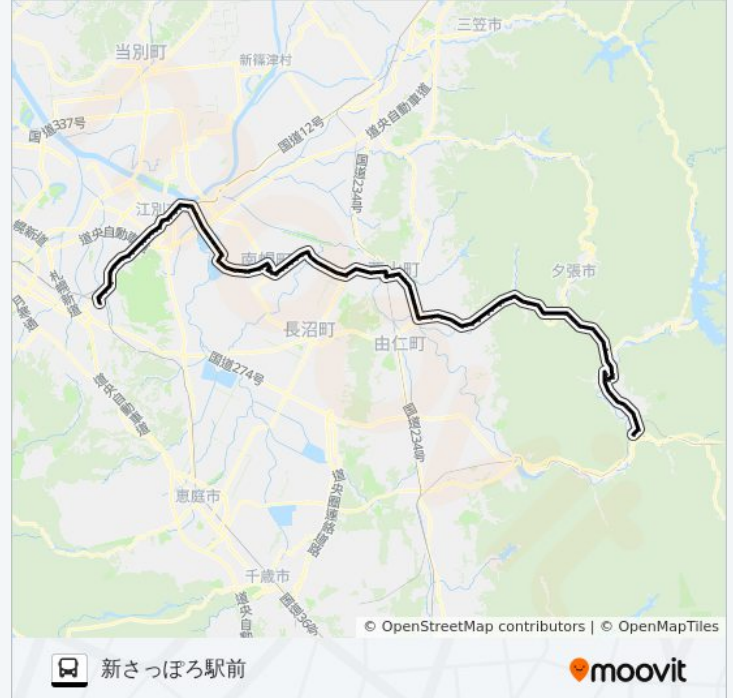

二岐橋

日の出

新二岐

日出第一

二岐公園前

上御園口

御園口

継立十字街

継立

南学田口

時登山

旭台橋

旭台

角田橋

夕張橋

角田本通