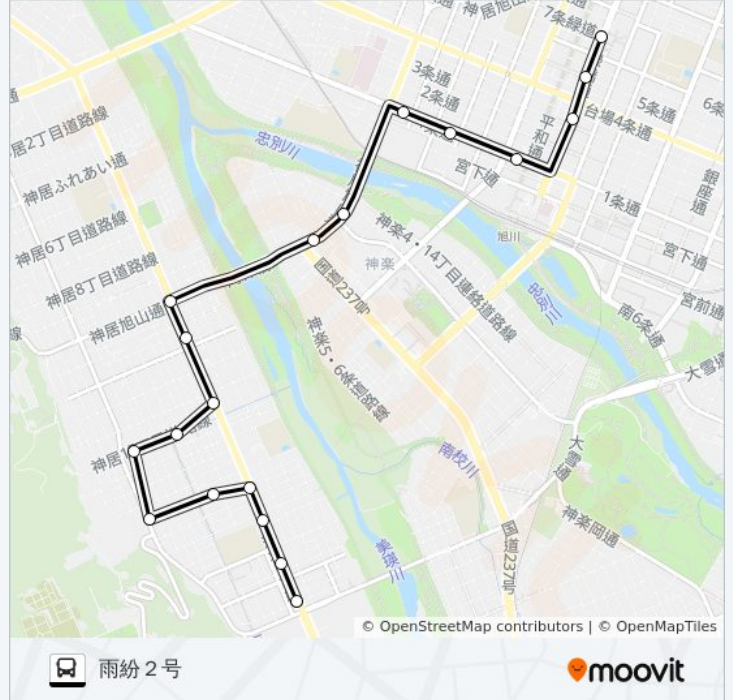

50番

市役所前 [旭川市]

アプリを使って見る

50番 バス行 (市役所前 [旭川市]) には2ルートがあります。平日の運行時間は次のとおりです。

(1) 市役所前 [旭川市] : 06:51 - 20:06 (2) 雨紛2号 : 07:26 - 21:10

Moovitアプリを使用して、最寄りの50番 バス駅を見つけ、次の50番バスが到着するのはいつかを調べることができます。

最終停車地: 市役所前 [旭川市]

神居7条15丁目

伊の沢

神居4条17丁目

神居2条18丁目

神居2条19丁目

神居2条20丁目

50番 バスタイムスケジュール

雨紛2号ルート時刻表:

日曜日	運行不可
月曜日	07:26 - 21:10
火曜日	07:26 - 21:10
水曜日	運行不可
木曜日	運行不可
金曜日	運行不可
土曜日	運行不可

50番 バス情報

道順: 雨紛2号

停留所: 19

旅行期間: 25分

路線概要:

50番バスのタイムスケジュールと路線図は、moovitapp.comのオフラインPDFでご覧いただけます。 [Moovit App](#)を使用して、ライブバスの時刻、電車のスケジュール、または地下鉄のスケジュール、北海道内のすべての公共交通機関の手順を確認します。