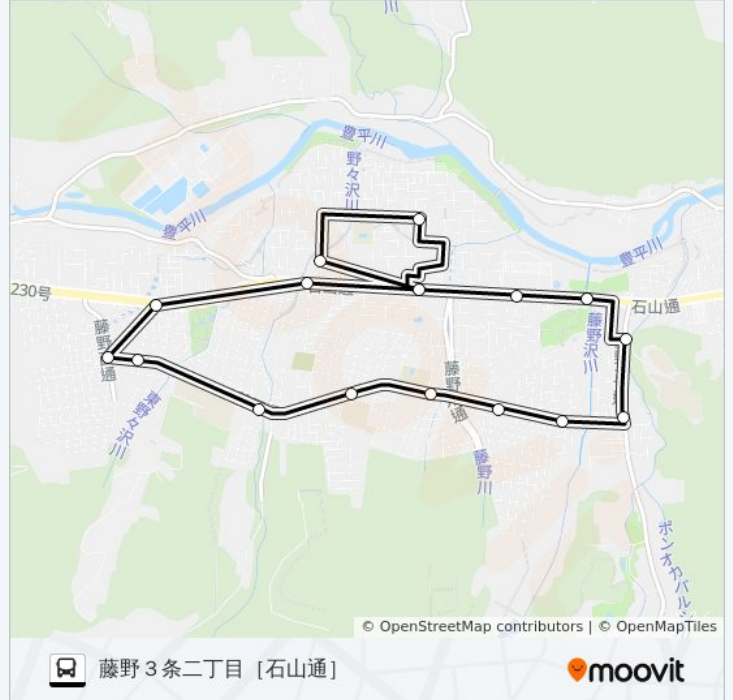

藤野 2 条六丁目

藤野 2 条八丁目

十五島公園

藤野 3 条四丁目

藤野 3 条二丁目 [石山通]

藤野循環バス バスタイムスケジュール

藤野 3 条二丁目 [石山通] ルート時刻表:

日曜日	運行不可
月曜日	09:00 - 15:10
火曜日	運行不可
水曜日	運行不可
木曜日	09:00 - 15:10
金曜日	運行不可
土曜日	運行不可

藤野循環バス バス情報

道順: 藤野 3 条二丁目 [石山通]

停留所: 18

旅行期間: 27 分

路線概要:

最終停車地: 藤野 3 条四丁目

17回停車

[路線スケジュールを見る](#)